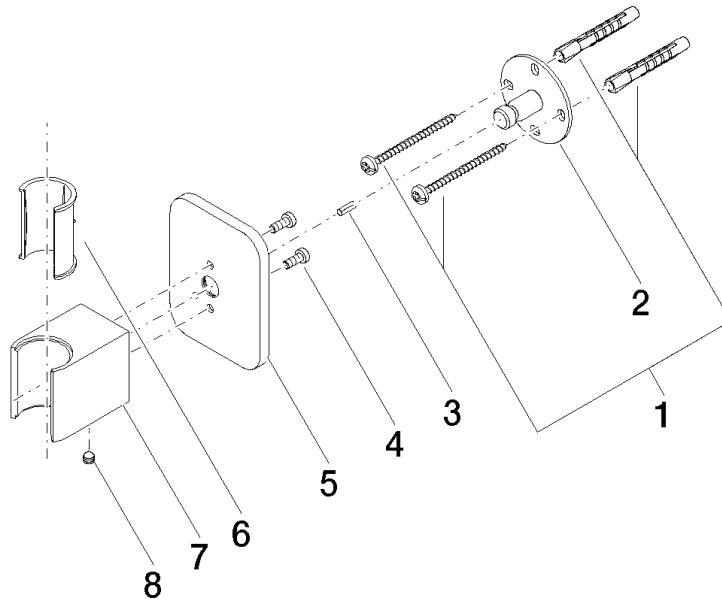

28 050 845

• rosace 60 x 78 mm

	Platine brossé	28 050 845-06
	Chrome	28 050 845-00
	Dark Chrome	28 050 845-19
	Or clair brossé	28 050 845-27
	Noir mat	28 050 845-33
	Chrome brossé	28 050 845-93
	Dark Platinum brossé	28 050 845-99

28 050 845

mm [inches]

28 050 845

Les pièces pour les autres finitions peuvent être trouvées ici : [Chrome](#)

Liste des pièces de rechange

N°	Article Numéro	Désignation	Fréquence de montage	Délai de livraison
1	05 30 31 025 00 90	set de fixation	1	2
2	09 30 11 041 90	rondelle	1	2
3	09 31 11 026 90	tige	1	2
4	09 30 30 054 90	vis	2	2
5	09 27 84 022-06	rosace	1	10
6	09 18 40 078 90	douille	1	2
7	09 17 20 035-06	patte de fixation	1	60
8	90 31 11 112 00 90	tige	1	2