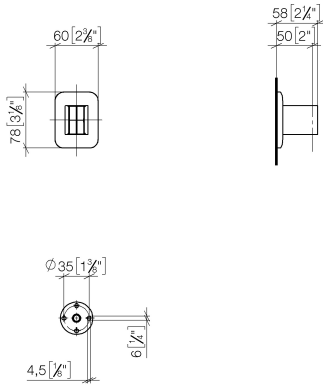

28 050 845

• rosace 60 x 78 mm

	Platine brossé	28 050 845-06
	Chrome	28 050 845-00
	Dark Chrome	28 050 845-19
	Or clair brossé	28 050 845-27
	Noir mat	28 050 845-33
	Chrome brossé	28 050 845-93
	Dark Platinum brossé	28 050 845-99

28 050 845

mm [inches]

28 050 845

Les pièces pour les autres finitions peuvent être trouvées ici : [Chrome](#)

Liste des pièces de rechange

N°	Article Numéro	Désignation	Fréquence de montage	Délai de livraison
1	05 30 31 025 00 90	set de fixation	1	2
2	09 30 11 041 90	rondelle	1	2
3	09 31 11 026 90	tige	1	2
4	09 30 30 054 90	vis	2	2
5	09 27 84 022-06	rosace	1	10
6	09 18 40 078 90	douille	1	2
7	09 17 20 035-06	patte de fixation	1	60
8	90 31 11 112 00 90	tige	1	2