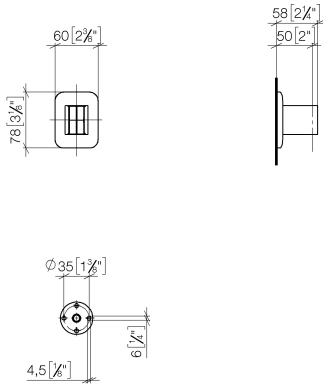

28 050 845

• rosace 60 x 78 mm

	Dark Chrome	28 050 845-19
	Chrome	28 050 845-00
	Platine brossé	28 050 845-06
	Or clair brossé	28 050 845-27
	Noir mat	28 050 845-33
	Chrome brossé	28 050 845-93
	Dark Platinum brossé	28 050 845-99

28 050 845

mm [inches]

28 050 845

Les pièces pour les
autres finitions
peuvent être
trouvées ici : Chrome