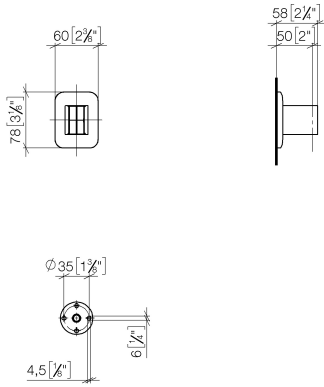

28 050 845

• rosace 60 x 78 mm

	Noir mat	28 050 845-33
	Chrome	28 050 845-00
	Platine brossé	28 050 845-06
	Dark Chrome	28 050 845-19
	Or clair brossé	28 050 845-27
	Chrome brossé	28 050 845-93
	Dark Platinum brossé	28 050 845-99

28 050 845

mm [inches]

28 050 845

Les pièces pour les
autres finitions
peuvent être
trouvées ici : Chrome