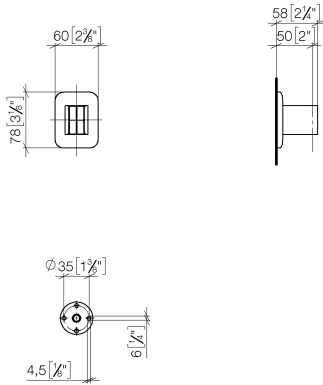

28 050 845

• rosace 60 x 78 mm

	Chrome brossé	28 050 845-93
	Chrome	28 050 845-00
	Platine brossé	28 050 845-06
	Dark Chrome	28 050 845-19
	Or clair brossé	28 050 845-27
	Noir mat	28 050 845-33
	Dark Platinum brossé	28 050 845-99

28 050 845

mm [inches]

28 050 845

Les pièces pour les autres finitions peuvent être trouvées ici : [Chrome](#)

Liste des pièces de rechange

N°	Article Numéro	Désignation	Fréquence de montage	Délai de livraison
1	05 30 31 025 00 90	set de fixation	1	2
2	09 30 11 041 90	rondelle	1	2
3	09 31 11 026 90	tige	1	2
4	09 30 30 054 90	vis	2	2
5	09 27 84 022-93	rosace	1	20
6	09 18 40 078 90	douille	1	2
7	09 17 20 035-93	patte de fixation	1	60
8	90 31 11 112 00 90	tige	1	2