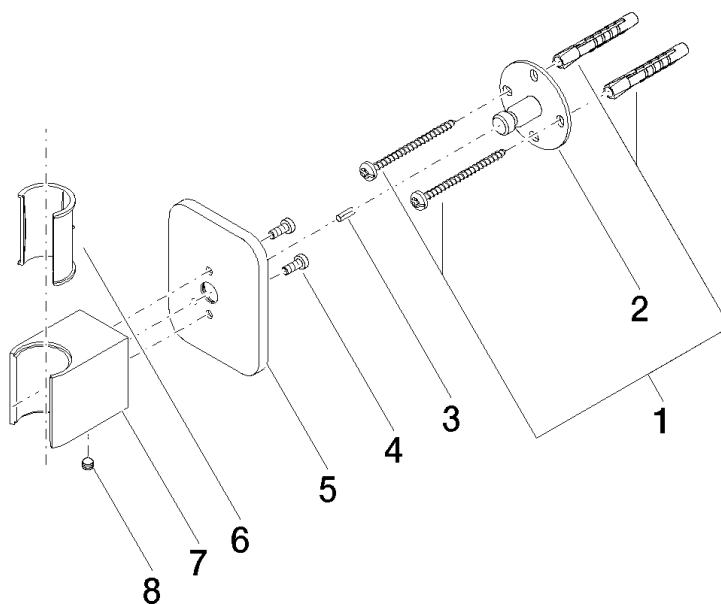

28 050 845

• rosace 60 x 78 mm

	Chrome brossé	28 050 845-93
	Chrome	28 050 845-00
	Platine brossé	28 050 845-06
	Dark Chrome	28 050 845-19
	Or clair brossé	28 050 845-27
	Noir mat	28 050 845-33
	Dark Platinum brossé	28 050 845-99

28 050 845

mm [inches]

28 050 845

Les pièces pour les autres finitions peuvent être trouvées ici : [Chrome](#)

Liste des pièces de rechange

N°	Article Numéro	Désignation	Fréquence de montage	Délai de livraison
1	05 30 31 025 00 90	set de fixation	1	2
2	09 30 11 041 90	rondelle	1	2
3	09 31 11 026 90	tige	1	2
4	09 30 30 054 90	vis	2	2
5	09 27 84 022-93	rosace	1	20
6	09 18 40 078 90	douille	1	2
7	09 17 20 035-93	patte de fixation	1	60
8	90 31 11 112 00 90	tige	1	2