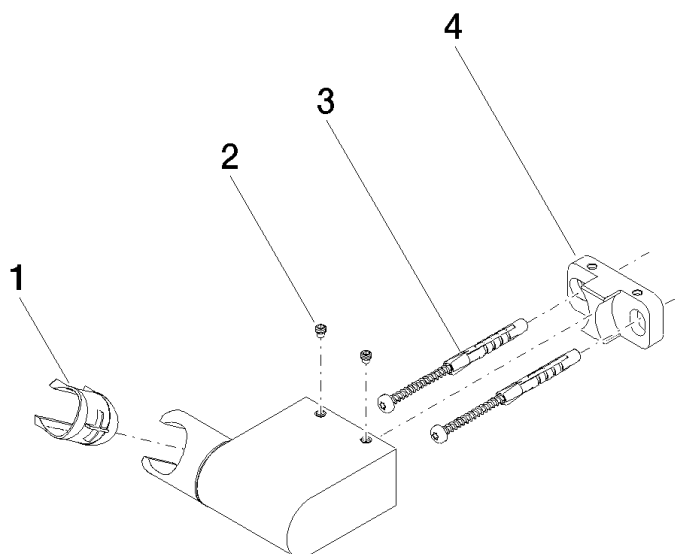

28 060 970

- orientable 75°

S'adapte aux gammes suivantes : IMO,
LULU, MADISON, MEM, TARA, CL.1, LISSÉ,
VAIA, META, CYO

	Platine	28 060 970-08
	Chrome	28 060 970-00
	Platine brossé	28 060 970-06
	Dark Brass matt	28 060 970-16
	Dark Chrome	28 060 970-19
	Or clair	28 060 970-26
	Or clair brossé	28 060 970-27
	Laiton brossé (Or 23cts)	28 060 970-28
	Noir mat	28 060 970-33
	Bronze brossé	28 060 970-42
	Champagne brossé (Or 22cts)	28 060 970-46
	Champagne (Or 22cts)	28 060 970-47
	Chrome brossé	28 060 970-93
	Dark Platinum brossé	28 060 970-99

28 060 970

mm [inches]

28 060 970

Les pièces pour les
autres finitions
peuvent être
trouvées ici : Chrome

Liste des pièces de rechange

N°	Article Numéro	Désignation	Fréquence de montage	Délai de livraison
1	09 12 12 212 90	douille	1	2
2	09 31 11 009 90	tige	2	2
3	05 30 31 025 00 90	set de fixation	1	2
4	08 30 11 563 90	patte de fixation	1	2