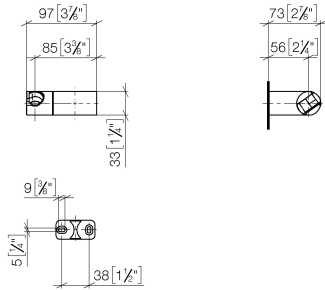

28 060 970

• orientable 75°

S'adapte aux gammes suivantes : IMO,
LULU, MADISON, MEM, TARA, CL.1, LISSÉ,
VAIA, META, CYO

	Dark Chrome	28 060 970-19
	Chrome	28 060 970-00
	Platine brossé	28 060 970-06
	Platine	28 060 970-08
	Dark Brass matt	28 060 970-16
	Or clair	28 060 970-26
	Or clair brossé	28 060 970-27
	Laiton brossé (Or 23cts)	28 060 970-28
	Noir mat	28 060 970-33
	Bronze brossé	28 060 970-42
	Champagne brossé (Or 22cts)	28 060 970-46
	Champagne (Or 22cts)	28 060 970-47
	Chrome brossé	28 060 970-93
	Dark Platinum brossé	28 060 970-99

28 060 970

mm [inches]

28 060 970

Les pièces pour les
autres finitions
peuvent être
trouvées ici : Chrome