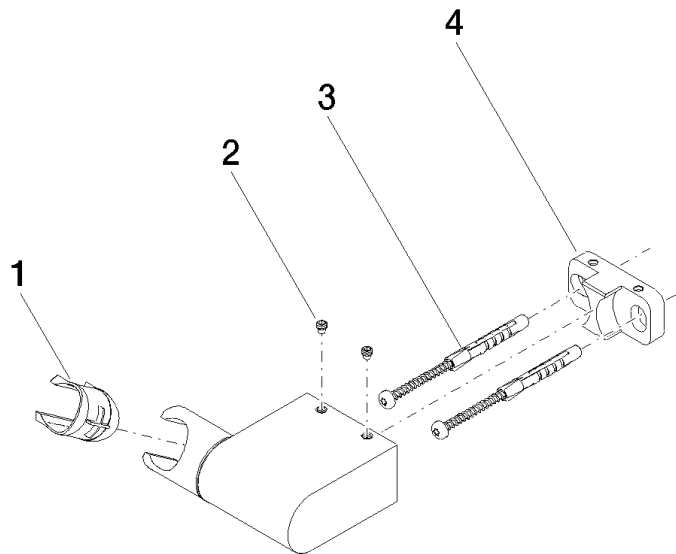

28 060 970

- orientable 75°

S'adapte aux gammes suivantes : IMO,
LULU, MADISON, MEM, TARA, CL.1, LISSÉ,
VAIA, META, CYO

	Or clair	28 060 970-26
	Chrome	28 060 970-00
	Platine brossé	28 060 970-06
	Platine	28 060 970-08
	Dark Brass matt	28 060 970-16
	Dark Chrome	28 060 970-19
	Or clair brossé	28 060 970-27
	Laiton brossé (Or 23cts)	28 060 970-28
	Noir mat	28 060 970-33
	Bronze brossé	28 060 970-42
	Champagne brossé (Or 22cts)	28 060 970-46
	Champagne (Or 22cts)	28 060 970-47
	Chrome brossé	28 060 970-93
	Dark Platinum brossé	28 060 970-99

28 060 970

mm [inches]

28 060 970

Les pièces pour les
autres finitions
peuvent être
trouvées ici : Chrome

Liste des pièces de rechange

N°	Article Numéro	Désignation	Fréquence de montage	Délai de livraison
1	09 12 12 212 90	douille	1	2
2	09 31 11 009 90	tige	2	2
3	05 30 31 025 00 90	set de fixation	1	2
4	08 30 11 563 90	patte de fixation	1	2