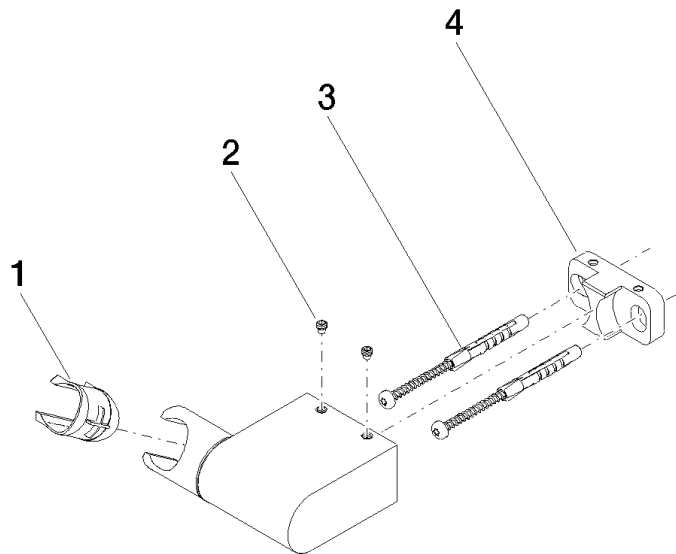

28 060 970

• orientable 75°

S'adapte aux gammes suivantes : IMO,
LULU, MADISON, MEM, TARA, CL.1, LISSÉ,
VAIA, META, CYO

	Or clair brossé	28 060 970-27
	Chrome	28 060 970-00
	Platine brossé	28 060 970-06
	Platine	28 060 970-08
	Dark Brass matt	28 060 970-16
	Dark Chrome	28 060 970-19
	Or clair	28 060 970-26
	Laiton brossé (Or 23cts)	28 060 970-28
	Noir mat	28 060 970-33
	Bronze brossé	28 060 970-42
	Champagne brossé (Or 22cts)	28 060 970-46
	Champagne (Or 22cts)	28 060 970-47
	Chrome brossé	28 060 970-93
	Dark Platinum brossé	28 060 970-99

28 060 970

mm [inches]

28 060 970

Les pièces pour les
autres finitions
peuvent être
trouvées ici : Chrome

Liste des pièces de rechange

N°	Article Numéro	Désignation	Fréquence de montage	Délai de livraison
1	09 12 12 212 90	douille	1	2
2	09 31 11 009 90	tige	2	2
3	05 30 31 025 00 90	set de fixation	1	2
4	08 30 11 563 90	patte de fixation	1	2