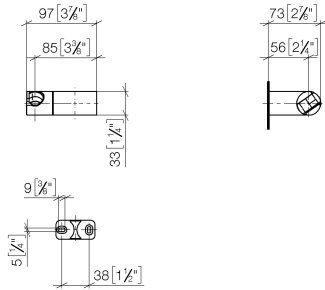

28 060 970

- orientable 75°

S'adapte aux gammes suivantes : IMO,
LULU, MADISON, MEM, TARA, CL.1, LISSÉ,
VAIA, META, CYO

	Noir mat	28 060 970-33
	Chrome	28 060 970-00
	Platine brossé	28 060 970-06
	Platine	28 060 970-08
	Dark Brass matt	28 060 970-16
	Dark Chrome	28 060 970-19
	Or clair	28 060 970-26
	Or clair brossé	28 060 970-27
	Laiton brossé (Or 23cts)	28 060 970-28
	Bronze brossé	28 060 970-42
	Champagne brossé (Or 22cts)	28 060 970-46
	Champagne (Or 22cts)	28 060 970-47
	Chrome brossé	28 060 970-93
	Dark Platinum brossé	28 060 970-99

28 060 970

mm [inches]

28 060 970

Les pièces pour les
autres finitions
peuvent être
trouvées ici : Chrome

Liste des pièces de rechange

N°	Article Numéro	Désignation	Fréquence de montage	Délai de livraison
1	09 12 12 212 90	douille	1	2
2	09 31 11 009 90	tige	2	2
3	05 30 31 025 00 90	set de fixation	1	2
4	08 30 11 563 90	patte de fixation	1	2