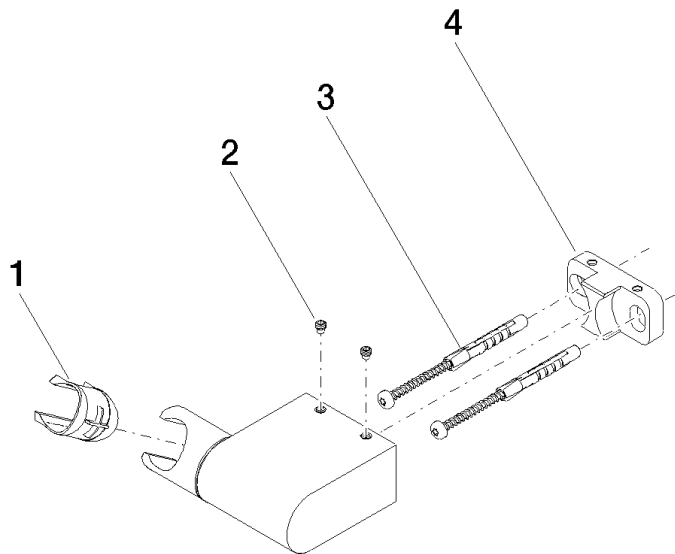

28 060 970

- orientable 75°

S'adapte aux gammes suivantes : IMO,
LULU, MADISON, MEM, TARA, CL.1, LISSÉ,
VAIA, META, CYO

	Noir mat	28 060 970-33
	Chrome	28 060 970-00
	Platine brossé	28 060 970-06
	Platine	28 060 970-08
	Dark Brass matt	28 060 970-16
	Dark Chrome	28 060 970-19
	Or clair	28 060 970-26
	Or clair brossé	28 060 970-27
	Laiton brossé (Or 23cts)	28 060 970-28
	Bronze brossé	28 060 970-42
	Champagne brossé (Or 22cts)	28 060 970-46
	Champagne (Or 22cts)	28 060 970-47
	Chrome brossé	28 060 970-93
	Dark Platinum brossé	28 060 970-99

28 060 970

mm [inches]

28 060 970

Les pièces pour les
autres finitions
peuvent être
trouvées ici : Chrome

Liste des pièces de rechange

N°	Article Numéro	Désignation	Fréquence de montage	Délai de livraison
1	09 12 12 212 90	douille	1	2
2	09 31 11 009 90	tige	2	2
3	05 30 31 025 00 90	set de fixation	1	2
4	08 30 11 563 90	patte de fixation	1	2