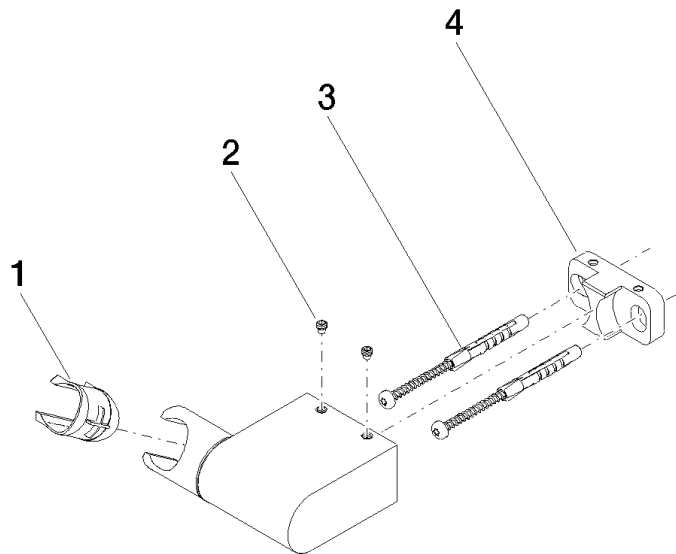

28 060 970

- orientable 75°

S'adapte aux gammes suivantes : IMO, LULU, MADISON, MEM, TARA, CL.1, LISSÉ, VAIA, META, CYO

	Chrome brossé	28 060 970-93
	Chrome	28 060 970-00
	Platine brossé	28 060 970-06
	Platine	28 060 970-08
	Dark Brass matt	28 060 970-16
	Dark Chrome	28 060 970-19
	Or clair	28 060 970-26
	Or clair brossé	28 060 970-27
	Laiton brossé (Or 23cts)	28 060 970-28
	Noir mat	28 060 970-33
	Bronze brossé	28 060 970-42
	Champagne brossé (Or 22cts)	28 060 970-46
	Champagne (Or 22cts)	28 060 970-47
	Dark Platinum brossé	28 060 970-99

28 060 970

mm [inches]

28 060 970

Les pièces pour les autres finitions peuvent être trouvées ici : [Chrome](#)

Liste des pièces de rechange

N°	Article Numéro	Désignation	Fréquence de montage	Délai de livraison
1	09 12 12 212 90	douille	1	2
2	09 31 11 009 90	tige	2	2
3	05 30 31 025 00 90	set de fixation	1	2
4	08 30 11 563 90	patte de fixation	1	2