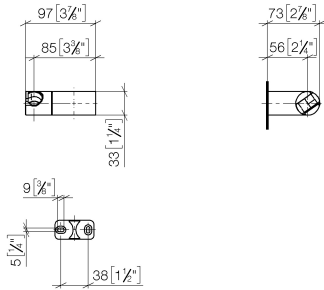

28 060 970

- orientable 75°

S'adapte aux gammes suivantes : IMO, LULU, MADISON, MEM, TARA, CL.1, LISSÉ, VAIA, META, CYO

	Dark Platinum brossé	28 060 970-99
	Chrome	28 060 970-00
	Platine brossé	28 060 970-06
	Platine	28 060 970-08
	Dark Brass matt	28 060 970-16
	Dark Chrome	28 060 970-19
	Or clair	28 060 970-26
	Or clair brossé	28 060 970-27
	Laiton brossé (Or 23cts)	28 060 970-28
	Noir mat	28 060 970-33
	Bronze brossé	28 060 970-42
	Champagne brossé (Or 22cts)	28 060 970-46
	Champagne (Or 22cts)	28 060 970-47
	Chrome brossé	28 060 970-93

28 060 970

mm [inches]

28 060 970

Les pièces pour les autres finitions peuvent être trouvées ici : [Chrome](#)

Liste des pièces de rechange

N°	Article Numéro	Désignation	Fréquence de montage	Délai de livraison
1	09 12 12 212 90	douille	1	2
2	09 31 11 009 90	tige	2	2
3	05 30 31 025 00 90	set de fixation	1	2
4	08 30 11 563 90	patte de fixation	1	2