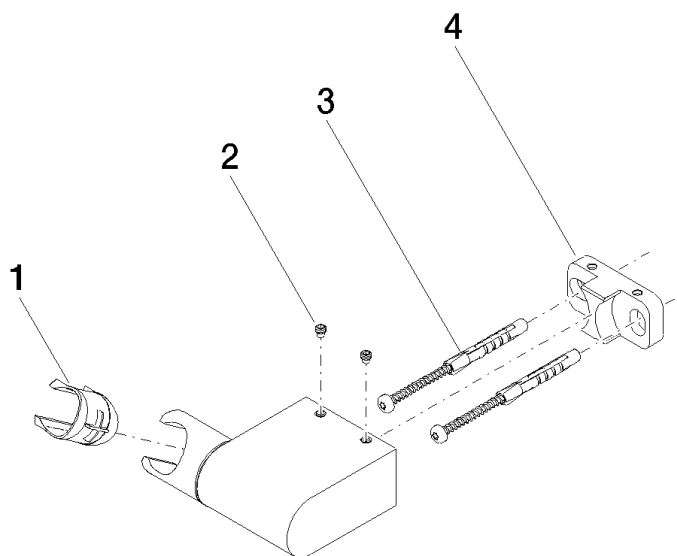

28 060 970

- orientable 75°

S'adapte aux gammes suivantes : IMO, LULU, MADISON, MEM, TARA, CL.1, LISSÉ, VAIA, META, CYO

	Dark Platinum brossé	28 060 970-99
	Chrome	28 060 970-00
	Platine brossé	28 060 970-06
	Platine	28 060 970-08
	Dark Brass matt	28 060 970-16
	Dark Chrome	28 060 970-19
	Or clair	28 060 970-26
	Or clair brossé	28 060 970-27
	Laiton brossé (Or 23cts)	28 060 970-28
	Noir mat	28 060 970-33
	Bronze brossé	28 060 970-42
	Champagne brossé (Or 22cts)	28 060 970-46
	Champagne (Or 22cts)	28 060 970-47
	Chrome brossé	28 060 970-93

28 060 970

mm [inches]

28 060 970

Les pièces pour les autres finitions peuvent être trouvées ici : [Chrome](#)

Liste des pièces de rechange

N°	Article Numéro	Désignation	Fréquence de montage	Délai de livraison
1	09 12 12 212 90	douille	1	2
2	09 31 11 009 90	tige	2	2
3	05 30 31 025 00 90	set de fixation	1	2
4	08 30 11 563 90	patte de fixation	1	2