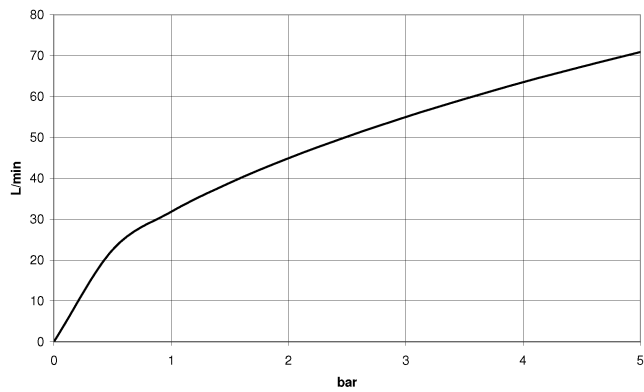

**WATER TUBE Tube Kneipp blanc 2000 mm - Chrome**

28 285 979

- douille de flexible avec manchon M33
- avec anneau de support

	Chrome	28 285 979-00
	Platine brossé	28 285 979-06
	Platine	28 285 979-08
	Dark Chrome	28 285 979-19
	Laiton brossé (Or 23cts)	28 285 979-28
	Noir mat	28 285 979-33
	Champagne brossé (Or 22cts)	28 285 979-46
	Champagne (Or 22cts)	28 285 979-47
	Chrome brossé	28 285 979-93
	Dark Platinum brossé	28 285 979-99

## WATER TUBE Tube Kneipp blanc 2000 mm - Chrome

28 285 979

mm [inches]

### Diagramme de débit

**WATER TUBE Tube Kneipp blanc 2000 mm - Chrome**

28 285 979

**Liste des pièces de rechange**

<b>N°</b>	<b>Article Numéro</b>	<b>Désignation</b>	<b>Fréquence de montage</b>	<b>Délai de livraison</b>
1	09 14 20 003 90	joint	1	2
2	09 28 10 116-12	anneau	1	30