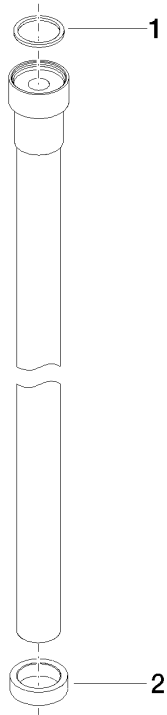

**WATER TUBE Tube Kneipp blanc 2000 mm - Chrome**

28 285 979

- douille de flexible avec manchon M33
- avec anneau de support

	Chrome	28 285 979-00
	Platine brossé	28 285 979-06
	Platine	28 285 979-08
	Dark Chrome	28 285 979-19
	Laiton brossé (Or 23cts)	28 285 979-28
	Noir mat	28 285 979-33
	Champagne brossé (Or 22cts)	28 285 979-46
	Champagne (Or 22cts)	28 285 979-47
	Chrome brossé	28 285 979-93
	Dark Platinum brossé	28 285 979-99

## WATER TUBE Tube Kneipp blanc 2000 mm - Chrome

28 285 979

mm [inches]

### Diagramme de débit

**WATER TUBE Tube Kneipp blanc 2000 mm - Chrome**

28 285 979

**Liste des pièces de rechange**

<b>N°</b>	<b>Article Numéro</b>	<b>Désignation</b>	<b>Fréquence de montage</b>	<b>Délai de livraison</b>
1	09 14 20 003 90	joint	1	2
2	09 28 10 116-12	anneau	1	30