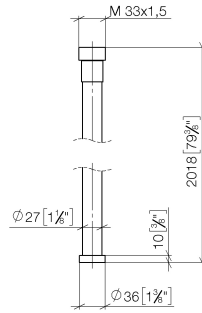

**WATER TUBE Tube Kneipp blanc 2000 mm - Chrome**

28 285 979

- douille de flexible avec manchon M33
- avec anneau de support

	Chrome	28 285 979-00
	Platine brossé	28 285 979-06
	Platine	28 285 979-08
	Dark Chrome	28 285 979-19
	Laiton brossé (Or 23cts)	28 285 979-28
	Noir mat	28 285 979-33
	Champagne brossé (Or 22cts)	28 285 979-46
	Champagne (Or 22cts)	28 285 979-47
	Chrome brossé	28 285 979-93
	Dark Platinum brossé	28 285 979-99

## WATER TUBE Tube Kneipp blanc 2000 mm - Chrome

28 285 979

mm [inches]

### Diagramme de débit

**WATER TUBE Tube Kneipp blanc 2000 mm - Chrome**

28 285 979

**Liste des pièces de rechange**

<b>N°</b>	<b>Article Numéro</b>	<b>Désignation</b>	<b>Fréquence de montage</b>	<b>Délai de livraison</b>
1	09 14 20 003 90	joint	1	2
2	09 28 10 116-12	anneau	1	30