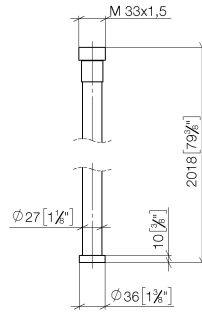

WATER TUBE Tube Kneipp blanc 2000 mm - Champagne (Or 22cts)

28 285 979

- douille de flexible avec manchon M33
- avec anneau de support

	Champagne (Or 22cts)	28 285 979-47
	Chrome	28 285 979-00
	Platine brossé	28 285 979-06
	Platine	28 285 979-08
	Dark Chrome	28 285 979-19
	Laiton brossé (Or 23cts)	28 285 979-28
	Noir mat	28 285 979-33
	Champagne brossé (Or 22cts)	28 285 979-46
	Chrome brossé	28 285 979-93
	Dark Platinum brossé	28 285 979-99

WATER TUBE Tube Kneipp blanc 2000 mm - Champagne (Or 22cts)

28 285 979

mm [inches]

Diagramme de débit

WATER TUBE Tube Kneipp blanc 2000 mm - Champagne (Or 22cts)

28 285 979

Les pièces pour les
autres finitions
peuvent être
trouvées ici : [Chrome](#)