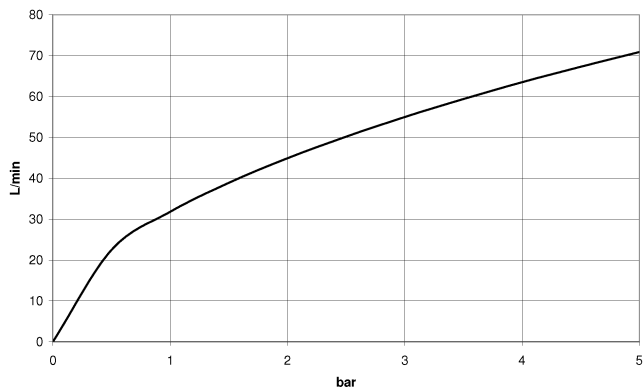

WATER TUBE Tube Kneipp blanc 2000 mm - Champagne (Or 22cts)

28 285 979

- douille de flexible avec manchon M33
- avec anneau de support

	Champagne (Or 22cts)	28 285 979-47
	Chrome	28 285 979-00
	Platine brossé	28 285 979-06
	Platine	28 285 979-08
	Dark Chrome	28 285 979-19
	Laiton brossé (Or 23cts)	28 285 979-28
	Noir mat	28 285 979-33
	Champagne brossé (Or 22cts)	28 285 979-46
	Chrome brossé	28 285 979-93
	Dark Platinum brossé	28 285 979-99

WATER TUBE Tube Kneipp blanc 2000 mm - Champagne (Or 22cts)

28 285 979

mm [inches]

Diagramme de débit

WATER TUBE Tube Kneipp blanc 2000 mm - Champagne (Or 22cts)

28 285 979

Les pièces pour les
autres finitions
peuvent être
trouvées ici : [Chrome](#)