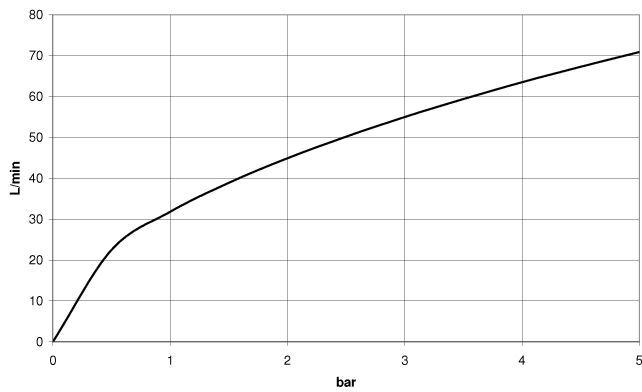

WATER TUBE Tube Kneipp blanc 2000 mm - Dark Platinum brossé

28 285 979

- douille de flexible avec manchon M33
- avec anneau de support

	Dark Platinum brossé	28 285 979-99
	Chrome	28 285 979-00
	Platine brossé	28 285 979-06
	Platine	28 285 979-08
	Dark Chrome	28 285 979-19
	Laiton brossé (Or 23cts)	28 285 979-28
	Noir mat	28 285 979-33
	Champagne brossé (Or 22cts)	28 285 979-46
	Champagne (Or 22cts)	28 285 979-47
	Chrome brossé	28 285 979-93

WATER TUBE Tube Kneipp blanc 2000 mm - Dark Platinum brossé

28 285 979

mm [inches]

Diagramme de débit

WATER TUBE Tube Kneipp blanc 2000 mm - Dark Platinum brossé

28 285 979

Les pièces pour les
autres finitions
peuvent être
trouvées ici : Chrome