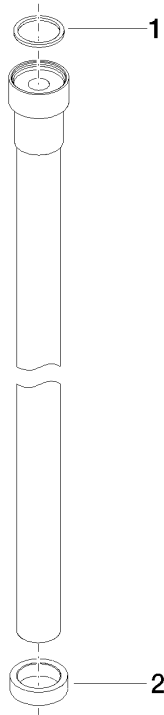

WATER TUBE Tube Kneipp blanc 2000 mm - Dark Platinum brossé

28 285 979

- douille de flexible avec manchon M33
- avec anneau de support

	Dark Platinum brossé	28 285 979-99
	Chrome	28 285 979-00
	Platine brossé	28 285 979-06
	Platine	28 285 979-08
	Dark Chrome	28 285 979-19
	Laiton brossé (Or 23cts)	28 285 979-28
	Noir mat	28 285 979-33
	Champagne brossé (Or 22cts)	28 285 979-46
	Champagne (Or 22cts)	28 285 979-47
	Chrome brossé	28 285 979-93

WATER TUBE Tube Kneipp blanc 2000 mm - Dark Platinum brossé

28 285 979

mm [inches]

Diagramme de débit

WATER TUBE Tube Kneipp blanc 2000 mm - Dark Platinum brossé

28 285 979

Les pièces pour les
autres finitions
peuvent être
trouvées ici : Chrome

Liste des pièces de rechange

N°	Article Numéro	Désignation	Fréquence de montage	Délai de livraison
1	09 14 20 003 90	joint	1	2
2	09 28 10 116-12	anneau	1	30