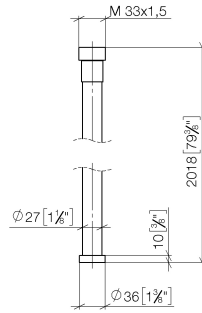

WATER TUBE Tube Kneipp blanc 2000 mm - Dark Platinum brossé

28 285 979

- douille de flexible avec manchon M33
- avec anneau de support

	Dark Platinum brossé	28 285 979-99
	Chrome	28 285 979-00
	Platine brossé	28 285 979-06
	Platine	28 285 979-08
	Dark Chrome	28 285 979-19
	Laiton brossé (Or 23cts)	28 285 979-28
	Noir mat	28 285 979-33
	Champagne brossé (Or 22cts)	28 285 979-46
	Champagne (Or 22cts)	28 285 979-47
	Chrome brossé	28 285 979-93

WATER TUBE Tube Kneipp blanc 2000 mm - Dark Platinum brossé

28 285 979

mm [inches]

Diagramme de débit

WATER TUBE Tube Kneipp blanc 2000 mm - Dark Platinum brossé

28 285 979

Les pièces pour les
autres finitions
peuvent être
trouvées ici : Chrome

Liste des pièces de rechange

N°	Article Numéro	Désignation	Fréquence de montage	Délai de livraison
1	09 14 20 003 90	joint	1	2
2	09 28 10 116-12	anneau	1	30