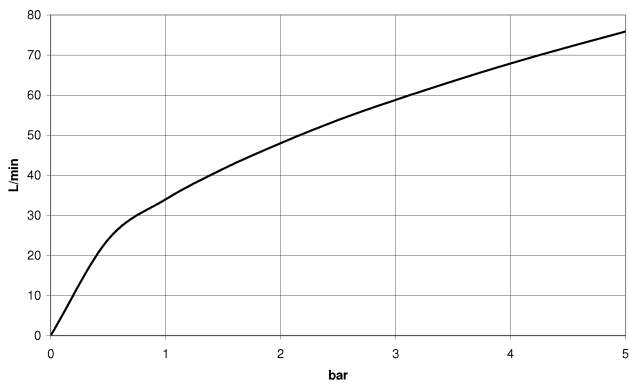

28 450 370

- sortie douche 1/2"
- rosace Ø 60 mm
- raccord 1/2"

Avec sécurité anti-retour.

	Platine brossé	28 450 370-06
	Chrome	28 450 370-00
	Chrome	28 450 370-00 0010
	Platine brossé	28 450 370-06 0010
	Platine	28 450 370-08
	Platine	28 450 370-08 0010
	Laiton (Or 23cts)	28 450 370-09
	Laiton (Or 23cts)	28 450 370-09 0010
	Laiton brossé (Or 23cts)	28 450 370-28
	Laiton brossé (Or 23cts)	28 450 370-28 0010
	Dark Platinum brossé	28 450 370-99
	Dark Platinum brossé	28 450 370-99 0010

### Accessoires recommandés

- Coude mural à encastrer -** 35 085 970 90
- profondeur de montage max. 163 mm
  - profondeur de montage mini. 90 mm

28 450 370

Diagramme de débit

Certificats

Belgaqua\_21-381- WRAS\_240502026.  
27\_7.