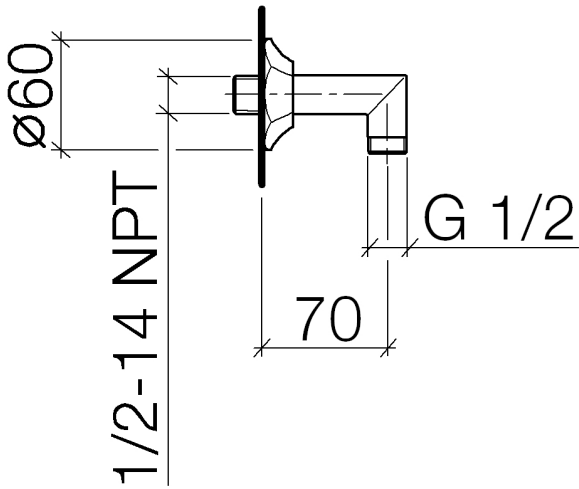

28 450 370

- sortie douche 1/2"
- rosace Ø 60 mm
- raccord 1/2"

Avec sécurité anti-retour.

	Platine brossé	28 450 370-06
	Chrome	28 450 370-00
	Chrome	28 450 370-00 0010
	Platine brossé	28 450 370-06 0010
	Platine	28 450 370-08
	Platine	28 450 370-08 0010
	Laiton (Or 23cts)	28 450 370-09
	Laiton (Or 23cts)	28 450 370-09 0010
	Laiton brossé (Or 23cts)	28 450 370-28
	Laiton brossé (Or 23cts)	28 450 370-28 0010
	Dark Platinum brossé	28 450 370-99
	Dark Platinum brossé	28 450 370-99 0010

### Accessoires recommandés

- Coude mural à encastrer -** 35 085 970 90
- profondeur de montage max. 163 mm
  - profondeur de montage mini. 90 mm

28 450 370

Diagramme de débit

Certificats

Belgaqua\_21-381- WRAS\_240502026.  
27\_7.

### Liste des pièces de rechange

N°	Article Numéro	Désignation	Fréquence de montage	Délai de livraison
1	09 27 37 003-06	rosace	1	60
2	90 14 10 026 00 90	joint	1	2
3	09 11 03 021-06	raccord	1	10
4	90 23 01 040 00 90	anti-retour	1	2