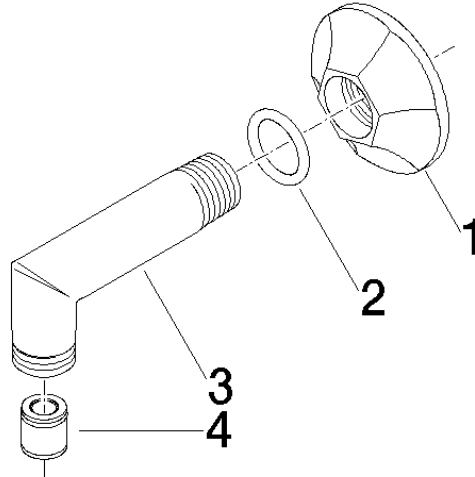

28 450 370

- sortie douche 1/2"
- rosace Ø 60 mm
- raccord 1/2"

Avec sécurité anti-retour.

	Platine brossé	28 450 370-06
	Chrome	28 450 370-00
	Chrome	28 450 370-00 0010
	Platine brossé	28 450 370-06 0010
	Platine	28 450 370-08
	Platine	28 450 370-08 0010
	Laiton (Or 23cts)	28 450 370-09
	Laiton (Or 23cts)	28 450 370-09 0010
	Laiton brossé (Or 23cts)	28 450 370-28
	Laiton brossé (Or 23cts)	28 450 370-28 0010
	Dark Platinum brossé	28 450 370-99
	Dark Platinum brossé	28 450 370-99 0010

### Accessoires recommandés

- Coude mural à encastrer -** 35 085 970 90
- profondeur de montage max. 163 mm
  - profondeur de montage mini. 90 mm

28 450 370

Diagramme de débit

Certificats

Belgaqua\_21-381- WRAS\_240502026.  
27\_7.

### Liste des pièces de rechange

N°	Article Numéro	Désignation	Fréquence de montage	Délai de livraison
1	09 27 37 003-06	rosace	1	60
2	90 14 10 026 00 90	joint	1	2
3	09 11 03 021-06	raccord	1	10
4	90 23 01 040 00 90	anti-retour	1	2