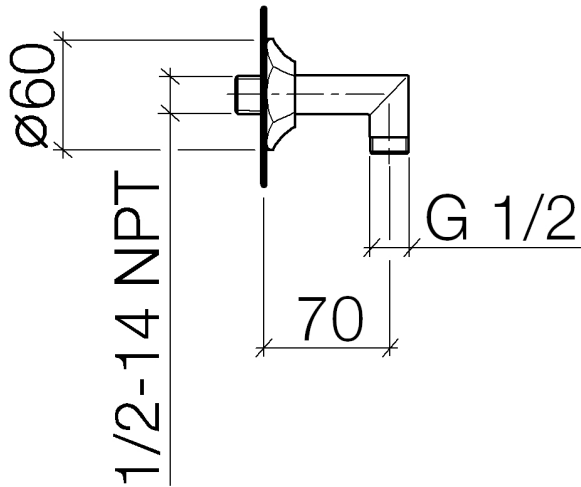

28 450 370

- sortie douche 1/2"
- rosace Ø 60 mm
- raccord 1/2"

Avec sécurité anti-retour.

	Platine	28 450 370-08
	Chrome	28 450 370-00
	Chrome	28 450 370-00 0010
	Platine brossé	28 450 370-06
	Platine brossé	28 450 370-06 0010
	Platine	28 450 370-08 0010
	Laiton (Or 23cts)	28 450 370-09
	Laiton (Or 23cts)	28 450 370-09 0010
	Laiton brossé (Or 23cts)	28 450 370-28
	Laiton brossé (Or 23cts)	28 450 370-28 0010
	Dark Platinum brossé	28 450 370-99
	Dark Platinum brossé	28 450 370-99 0010

**Accessoires recommandés**

- Coude mural à encastrer - 35 085 970 90**
- profondeur de montage max. 163 mm
  - profondeur de montage mini. 90 mm

28 450 370

Diagramme de débit

Certificats

Belgaqua\_21-381- WRAS\_240502026.  
27\_7.

### Liste des pièces de rechange

N°	Article Numéro	Désignation	Fréquence de montage	Délai de livraison
1	09 27 37 003-08	rosace	1	40
2	90 14 10 026 00 90	joint	1	2
3	09 11 03 021-08	raccord	1	40
4	90 23 01 040 00 90	anti-retour	1	2