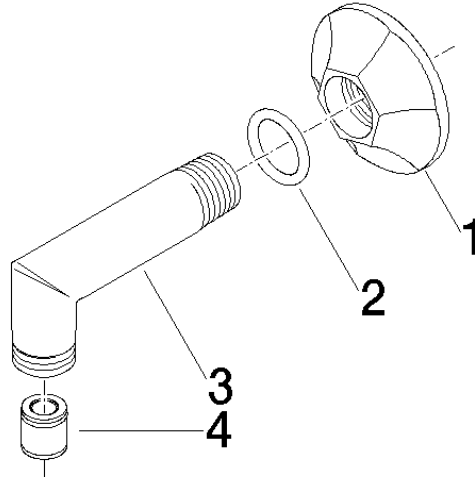

28 450 370

- sortie douche 1/2"
- rosace Ø 60 mm
- raccord 1/2"

Avec sécurité anti-retour.

	Platine	28 450 370-08
	Chrome	28 450 370-00
	Chrome	28 450 370-00 0010
	Platine brossé	28 450 370-06
	Platine brossé	28 450 370-06 0010
	Platine	28 450 370-08 0010
	Laiton (Or 23cts)	28 450 370-09
	Laiton (Or 23cts)	28 450 370-09 0010
	Laiton brossé (Or 23cts)	28 450 370-28
	Laiton brossé (Or 23cts)	28 450 370-28 0010
	Dark Platinum brossé	28 450 370-99
	Dark Platinum brossé	28 450 370-99 0010

**Accessoires recommandés**

- Coude mural à encastrer - 35 085 970 90**
- profondeur de montage max. 163 mm
  - profondeur de montage mini. 90 mm

28 450 370

Diagramme de débit

Certificats

Belgaqua\_21-381- WRAS\_240502026.  
27\_7.

### Liste des pièces de rechange

N°	Article Numéro	Désignation	Fréquence de montage	Délai de livraison
1	09 27 37 003-08	rosace	1	40
2	90 14 10 026 00 90	joint	1	2
3	09 11 03 021-08	raccord	1	40
4	90 23 01 040 00 90	anti-retour	1	2