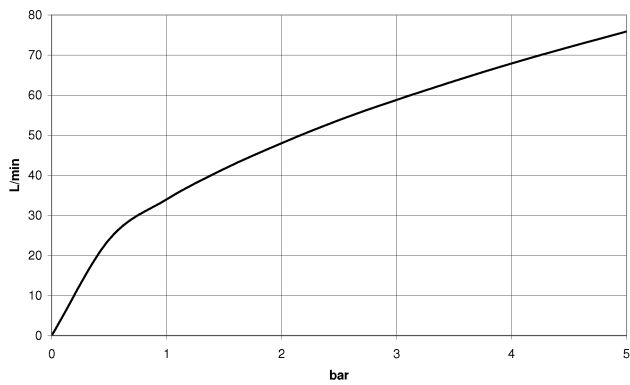

28 450 370

- sortie douche 1/2"
- rosace Ø 60 mm
- raccord 1/2"

Avec sécurité anti-retour.

	Platine	28 450 370-08
	Chrome	28 450 370-00
	Chrome	28 450 370-00 0010
	Platine brossé	28 450 370-06
	Platine brossé	28 450 370-06 0010
	Platine	28 450 370-08 0010
	Laiton (Or 23cts)	28 450 370-09
	Laiton (Or 23cts)	28 450 370-09 0010
	Laiton brossé (Or 23cts)	28 450 370-28
	Laiton brossé (Or 23cts)	28 450 370-28 0010
	Dark Platinum brossé	28 450 370-99
	Dark Platinum brossé	28 450 370-99 0010

**Accessoires recommandés**

- Coude mural à encastrer - 35 085 970 90**
- profondeur de montage max. 163 mm
  - profondeur de montage mini. 90 mm

28 450 370

Diagramme de débit

Certificats

Belgaqua\_21-381- WRAS\_240502026.  
27\_7.