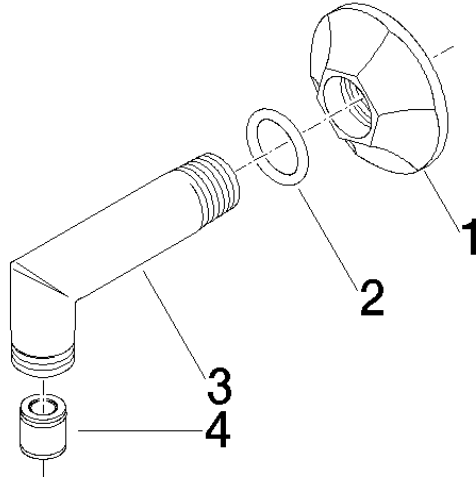

28 450 370

- sortie douche 1/2"
- rosace Ø 60 mm
- raccord 1/2"

Avec sécurité anti-retour.

	Laiton brossé (Or 23cts)	28 450 370-28
	Chrome	28 450 370-00
	Chrome	28 450 370-00 0010
	Platine brossé	28 450 370-06
	Platine brossé	28 450 370-06 0010
	Platine	28 450 370-08
	Platine	28 450 370-08 0010
	Laiton (Or 23cts)	28 450 370-09
	Laiton (Or 23cts)	28 450 370-09 0010
	Laiton brossé (Or 23cts)	28 450 370-28 0010
	Dark Platinum brossé	28 450 370-99
	Dark Platinum brossé	28 450 370-99 0010

### Accessoires recommandés

- Coude mural à encastrer -** 35 085 970 90
- profondeur de montage max. 163 mm
  - profondeur de montage mini. 90 mm

28 450 370

Diagramme de débit

Certificats

Belgaqua\_21-381-  
27\_7.

### Liste des pièces de rechange

N°	Article Numéro	Désignation	Fréquence de montage	Délai de livraison
1	09 27 37 003-28	rosace	1	20
2	90 14 10 026 00 90	joint	1	2
3	09 11 03 021-28	raccord	1	20
4	90 23 01 040 00 90	anti-retour	1	2