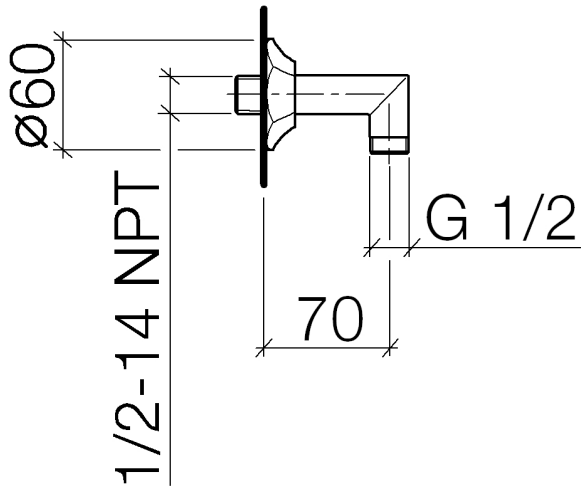

28 450 370

- sortie douche 1/2"
- rosace Ø 60 mm
- raccord 1/2"

Avec sécurité anti-retour.

	Laiton brossé (Or 23cts)	28 450 370-28
	Chrome	28 450 370-00
	Chrome	28 450 370-00 0010
	Platine brossé	28 450 370-06
	Platine brossé	28 450 370-06 0010
	Platine	28 450 370-08
	Platine	28 450 370-08 0010
	Laiton (Or 23cts)	28 450 370-09
	Laiton (Or 23cts)	28 450 370-09 0010
	Laiton brossé (Or 23cts)	28 450 370-28 0010
	Dark Platinum brossé	28 450 370-99
	Dark Platinum brossé	28 450 370-99 0010

### Accessoires recommandés

- Coude mural à encastrer -** 35 085 970 90
- profondeur de montage max. 163 mm
  - profondeur de montage mini. 90 mm

28 450 370

Diagramme de débit

Certificats

Belgaqua\_21-381-  
27\_7.

### Liste des pièces de rechange

N°	Article Numéro	Désignation	Fréquence de montage	Délai de livraison
1	09 27 37 003-28	rosace	1	20
2	90 14 10 026 00 90	joint	1	2
3	09 11 03 021-28	raccord	1	20
4	90 23 01 040 00 90	anti-retour	1	2