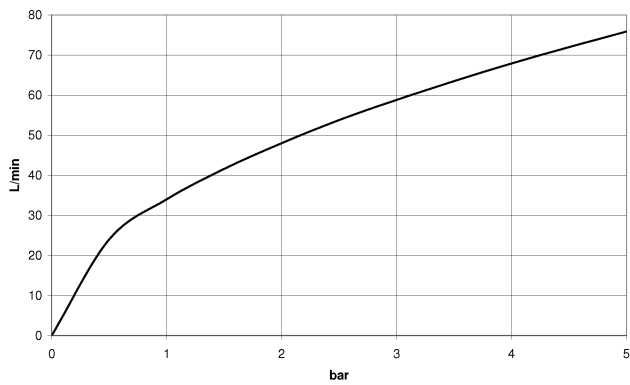

28 450 370

- sortie douche 1/2"
- rosace Ø 60 mm
- raccord 1/2"

Avec sécurité anti-retour.

	Laiton brossé (Or 23cts)	28 450 370-28
	Chrome	28 450 370-00
	Chrome	28 450 370-00 0010
	Platine brossé	28 450 370-06
	Platine brossé	28 450 370-06 0010
	Platine	28 450 370-08
	Platine	28 450 370-08 0010
	Laiton (Or 23cts)	28 450 370-09
	Laiton (Or 23cts)	28 450 370-09 0010
	Laiton brossé (Or 23cts)	28 450 370-28 0010
	Dark Platinum brossé	28 450 370-99
	Dark Platinum brossé	28 450 370-99 0010

### Accessoires recommandés

- Coude mural à encastrer -** 35 085 970 90
- profondeur de montage max. 163 mm
  - profondeur de montage mini. 90 mm

28 450 370

Diagramme de débit

Certificats

Belgaqua\_21-381-  
27\_7.