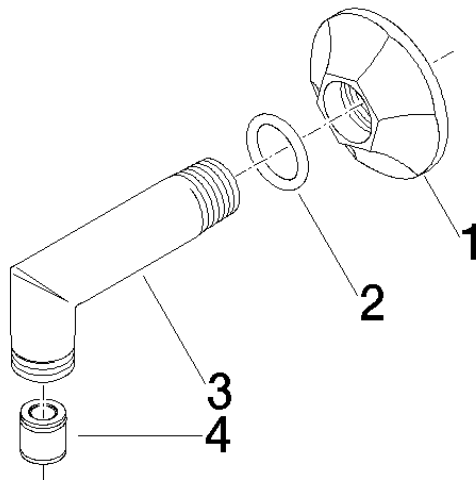

28 450 370

- sortie douche 1/2"
- rosace Ø 60 mm
- raccord 1/2"

Avec sécurité anti-retour.

	Dark Platinum brossé	28 450 370-99
	Chrome	28 450 370-00
	Chrome	28 450 370-00 0010
	Platine brossé	28 450 370-06
	Platine brossé	28 450 370-06 0010
	Platine	28 450 370-08
	Platine	28 450 370-08 0010
	Laiton (Or 23cts)	28 450 370-09
	Laiton (Or 23cts)	28 450 370-09 0010
	Laiton brossé (Or 23cts)	28 450 370-28
	Laiton brossé (Or 23cts)	28 450 370-28 0010
	Dark Platinum brossé	28 450 370-99 0010

Accessoires recommandés

- Coude mural à encastrer -** 35 085 970 90
- profondeur de montage max. 163 mm
 - profondeur de montage mini. 90 mm

28 450 370

Diagramme de débit

Certificats

Belgaqua_21-381-
27_7.

28 450 370

Liste des pièces de rechange

N°	Article Numéro	Désignation	Fréquence de montage	Délai de livraison
1	09 27 37 003-99	rosace	1	30
2	90 14 10 026 00 90	joint	1	2
3	09 11 03 021-99	raccord	1	30
4	90 23 01 040 00 90	anti-retour	1	2