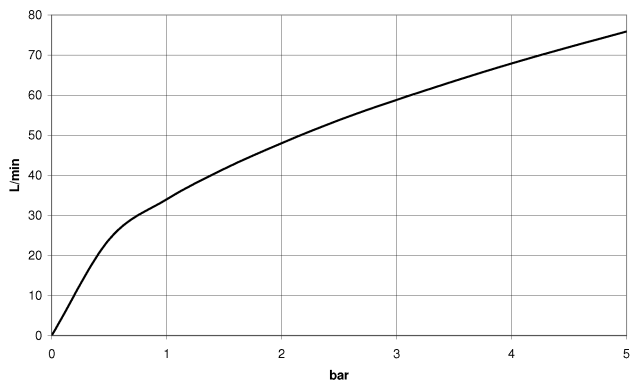

28 450 370

- sortie douche 1/2"
- rosace Ø 60 mm
- raccord 1/2"

Avec sécurité anti-retour.

	Dark Platinum brossé	28 450 370-99
	Chrome	28 450 370-00
	Chrome	28 450 370-00 0010
	Platine brossé	28 450 370-06
	Platine brossé	28 450 370-06 0010
	Platine	28 450 370-08
	Platine	28 450 370-08 0010
	Laiton (Or 23cts)	28 450 370-09
	Laiton (Or 23cts)	28 450 370-09 0010
	Laiton brossé (Or 23cts)	28 450 370-28
	Laiton brossé (Or 23cts)	28 450 370-28 0010
	Dark Platinum brossé	28 450 370-99 0010

Accessoires recommandés

- Coude mural à encastrer -** 35 085 970 90
- profondeur de montage max. 163 mm
 - profondeur de montage mini. 90 mm

28 450 370

Diagramme de débit

Certificats

Belgaqua_21-381-
27_7.