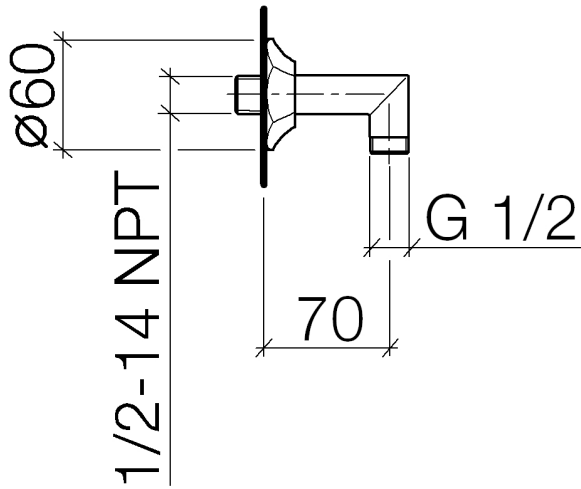

28 450 370

- sortie douche 1/2"
- rosace Ø 60 mm
- raccord 1/2"

Avec sécurité anti-retour.

	Dark Platinum brossé	28 450 370-99
	Chrome	28 450 370-00
	Chrome	28 450 370-00 0010
	Platine brossé	28 450 370-06
	Platine brossé	28 450 370-06 0010
	Platine	28 450 370-08
	Platine	28 450 370-08 0010
	Laiton (Or 23cts)	28 450 370-09
	Laiton (Or 23cts)	28 450 370-09 0010
	Laiton brossé (Or 23cts)	28 450 370-28
	Laiton brossé (Or 23cts)	28 450 370-28 0010
	Dark Platinum brossé	28 450 370-99 0010

Accessoires recommandés

- Coude mural à encastrer -** 35 085 970 90
- profondeur de montage max. 163 mm
 - profondeur de montage mini. 90 mm

28 450 370

Diagramme de débit

Certificats

Belgaqua_21-381-
27_7.

28 450 370

Liste des pièces de rechange

N°	Article Numéro	Désignation	Fréquence de montage	Délai de livraison
1	09 27 37 003-99	rosace	1	30
2	90 14 10 026 00 90	joint	1	2
3	09 11 03 021-99	raccord	1	30
4	90 23 01 040 00 90	anti-retour	1	2