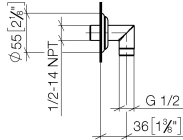

28 450 410

- sortie douche 1/2"
- rosace Ø 55 mm
- raccord 1/2"

Avec sécurité anti-retour.

	Platine brossé	28 450 410-06
	Chrome	28 450 410-00
	Platine	28 450 410-08
	Laiton (Or 23cts)	28 450 410-09
	Laiton brossé (Or 23cts)	28 450 410-28
	Dark Platinum brossé	28 450 410-99

**Accessoires recommandés**

**Coude mural à encastrer - 35 085 970 90**

- profondeur de montage max. 163 mm
- profondeur de montage mini. 90 mm

28 450 410

mm [inches]

### Diagramme de débit