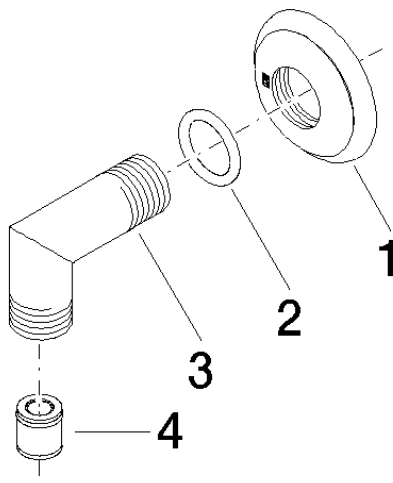

28 450 410

- sortie douche 1/2"
- rosace Ø 55 mm
- raccord 1/2"

Avec sécurité anti-retour.

	Platine brossé	28 450 410-06
	Chrome	28 450 410-00
	Platine	28 450 410-08
	Laiton (Or 23cts)	28 450 410-09
	Laiton brossé (Or 23cts)	28 450 410-28
	Dark Platinum brossé	28 450 410-99

**Accessoires recommandés**

**Coude mural à encastrer - 35 085 970 90**

- profondeur de montage max. 163 mm
- profondeur de montage mini. 90 mm

28 450 410

mm [inches]

### Diagramme de débit

### Liste des pièces de rechange

N°	Article Numéro	Désignation	Fréquence de montage	Délai de livraison
1	09 27 35 003-06	rosace	1	10
2	90 14 10 026 00 90	joint	1	2
3	09 11 03 121-06	raccord	1	10
4	90 23 01 141 00 90	anti-retour	1	2