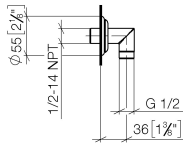

28 450 410

- sortie douche 1/2"
- rosace Ø 55 mm
- raccord 1/2"

Avec sécurité anti-retour.

	Laiton (Or 23cts)	28 450 410-09
	Chrome	28 450 410-00
	Platine brossé	28 450 410-06
	Platine	28 450 410-08
	Laiton brossé (Or 23cts)	28 450 410-28
	Dark Platinum brossé	28 450 410-99

Accessoires recommandés

Coude mural à encastrer - 35 085 970 90

- profondeur de montage max. 163 mm
- profondeur de montage mini. 90 mm

28 450 410

mm [inches]

Diagramme de débit

Certificats

Belgaqua_21-381- WRAS_1809019.
27_7.

28 450 410

Liste des pièces de rechange

N°	Article Numéro	Désignation	Fréquence de montage	Délai de livraison
1	09 27 35 003-09	rosace	1	40
2	90 14 10 026 00 90	joint	1	2
3	09 11 03 121-09	raccord	1	60
4	90 23 01 141 00 90	anti-retour	1	2