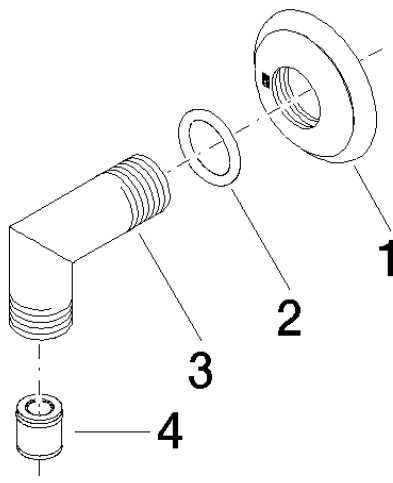

28 450 410

- sortie douche 1/2"
- rosace Ø 55 mm
- raccord 1/2"

Avec sécurité anti-retour.

	Laiton (Or 23cts)	28 450 410-09
	Chrome	28 450 410-00
	Platine brossé	28 450 410-06
	Platine	28 450 410-08
	Laiton brossé (Or 23cts)	28 450 410-28
	Dark Platinum brossé	28 450 410-99

Accessoires recommandés

Coude mural à encastrer - 35 085 970 90

- profondeur de montage max. 163 mm
- profondeur de montage mini. 90 mm

28 450 410

mm [inches]

Diagramme de débit

Certificats

Belgaqua_21-381- WRAS_1809019.
27_7.

28 450 410

Liste des pièces de rechange

N°	Article Numéro	Désignation	Fréquence de montage	Délai de livraison
1	09 27 35 003-09	rosace	1	40
2	90 14 10 026 00 90	joint	1	2
3	09 11 03 121-09	raccord	1	60
4	90 23 01 141 00 90	anti-retour	1	2