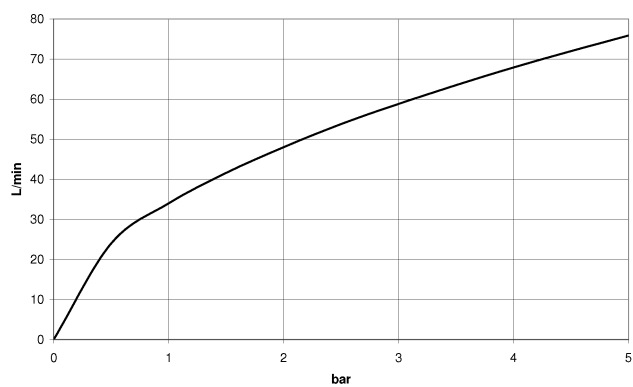

28 450 625

- sortie douche 3/8"
- rosace Ø 55 mm
- raccord 1/2"

Avec sécurité anti-retour.

S'adapte aux gammes suivantes : TARA,
META

	Chrome	28 450 625-00
	Platine brossé	28 450 625-06
	Platine	28 450 625-08
	Dark Chrome	28 450 625-19
	Or clair	28 450 625-26
	Or clair brossé	28 450 625-27
	Laiton brossé (Or 23cts)	28 450 625-28
	Noir mat	28 450 625-33
	Bronze brossé	28 450 625-42
	Champagne brossé (Or 22cts)	28 450 625-46
	Champagne (Or 22cts)	28 450 625-47
	Chrome brossé	28 450 625-93
	Dark Platinum brossé	28 450 625-99

Accessoires recommandés

- Coude mural à encastrer -** 35 085 970 90
- profondeur de montage max. 163 mm
 - profondeur de montage mini. 90 mm

28 450 625

mm [inches]

Diagramme de débit

Certificats

IAPMO_4976 (5). WRAS_1811023. Belgaqua_21-381- ACS_20 ACC LY 739.
27_7.