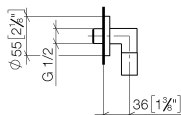

28 450 625

- sortie douche 3/8"
- rosace Ø 55 mm
- raccord 1/2"

Avec sécurité anti-retour.

S'adapte aux gammes suivantes : TARA,
META

	Chrome	28 450 625-00
	Platine brossé	28 450 625-06
	Platine	28 450 625-08
	Dark Chrome	28 450 625-19
	Or clair	28 450 625-26
	Or clair brossé	28 450 625-27
	Laiton brossé (Or 23cts)	28 450 625-28
	Noir mat	28 450 625-33
	Bronze brossé	28 450 625-42
	Champagne brossé (Or 22cts)	28 450 625-46
	Champagne (Or 22cts)	28 450 625-47
	Chrome brossé	28 450 625-93
	Dark Platinum brossé	28 450 625-99

Accessoires recommandés

- Coude mural à encastrer -** 35 085 970 90
- profondeur de montage max. 163 mm
 - profondeur de montage mini. 90 mm

28 450 625

mm [inches]

Diagramme de débit

Certificats

IAPMO_4976 (5). WRAS_1811023. Belgaqua_21-381- ACS_20 ACC LY 739.
27_7.

28 450 625

Liste des pièces de rechange

N°	Article Numéro	Désignation	Fréquence de montage	Délai de livraison
1	90 14 10 026 00 90	joint	1	2
2	09 27 22 503-00	rosace	1	10
3	09 16 01 014 90	anneau	1	2
4	90 23 01 141 00 90	anti-retour	2	2
5	09 11 03 036-00	raccord	1	10
6	90 21 02 069 00-00	hotte	1	10