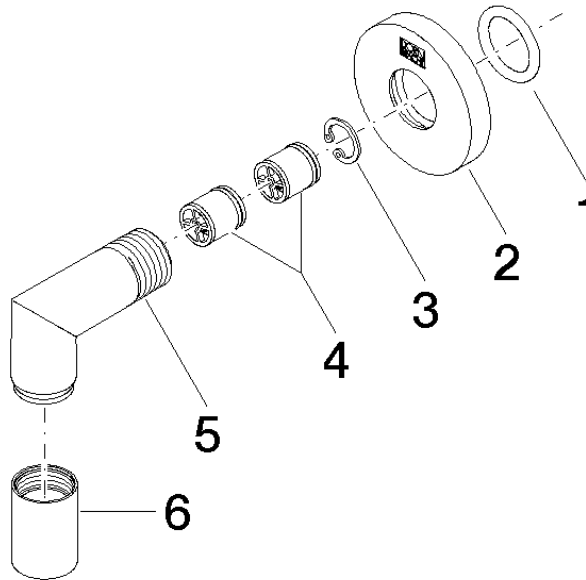

28 450 625

- sortie douche 3/8"
- rosace Ø 55 mm
- raccord 1/2"

Avec sécurité anti-retour.

S'adapte aux gammes suivantes : TARA,
META

	Platine brossé	28 450 625-06
	Chrome	28 450 625-00
	Platine	28 450 625-08
	Dark Chrome	28 450 625-19
	Or clair	28 450 625-26
	Or clair brossé	28 450 625-27
	Laiton brossé (Or 23cts)	28 450 625-28
	Noir mat	28 450 625-33
	Bronze brossé	28 450 625-42
	Champagne brossé (Or 22cts)	28 450 625-46
	Champagne (Or 22cts)	28 450 625-47
	Chrome brossé	28 450 625-93
	Dark Platinum brossé	28 450 625-99

Accessoires recommandés

- Coude mural à encastrer -** 35 085 970 90
- profondeur de montage max. 163 mm
 - profondeur de montage mini. 90 mm

28 450 625

mm [inches]

Diagramme de débit

Certificats

IAPMO_4976 (5). WRAS_1811023. Belgaqua_21-381- ACS_20 ACC LY 739.
27_7.

28 450 625

Liste des pièces de rechange

N°	Article Numéro	Désignation	Fréquence de montage	Délai de livraison
1	90 14 10 026 00 90	joint	1	2
2	09 27 22 503-06	rosace	1	10
3	09 16 01 014 90	anneau	1	2
4	90 23 01 141 00 90	anti-retour	2	2
6	90 21 02 069 00-06	hotte	1	10