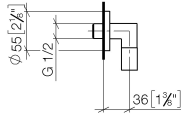

28 450 625

- sortie douche 3/8"
- rosace Ø 55 mm
- raccord 1/2"

Avec sécurité anti-retour.

S'adapte aux gammes suivantes : TARA,
META

	Platine brossé	28 450 625-06
	Chrome	28 450 625-00
	Platine	28 450 625-08
	Dark Chrome	28 450 625-19
	Or clair	28 450 625-26
	Or clair brossé	28 450 625-27
	Laiton brossé (Or 23cts)	28 450 625-28
	Noir mat	28 450 625-33
	Bronze brossé	28 450 625-42
	Champagne brossé (Or 22cts)	28 450 625-46
	Champagne (Or 22cts)	28 450 625-47
	Chrome brossé	28 450 625-93
	Dark Platinum brossé	28 450 625-99

Accessoires recommandés

- Coude mural à encastrer -** 35 085 970 90
- profondeur de montage max. 163 mm
 - profondeur de montage mini. 90 mm

28 450 625

mm [inches]

Diagramme de débit

Certificats

IAPMO_4976 (5). WRAS_1811023. Belgaqua_21-381- ACS_20 ACC LY 739.
27_7.

28 450 625

Liste des pièces de rechange

N°	Article Numéro	Désignation	Fréquence de montage	Délai de livraison
1	90 14 10 026 00 90	joint	1	2
2	09 27 22 503-06	rosace	1	10
3	09 16 01 014 90	anneau	1	2
4	90 23 01 141 00 90	anti-retour	2	2
6	90 21 02 069 00-06	hotte	1	10