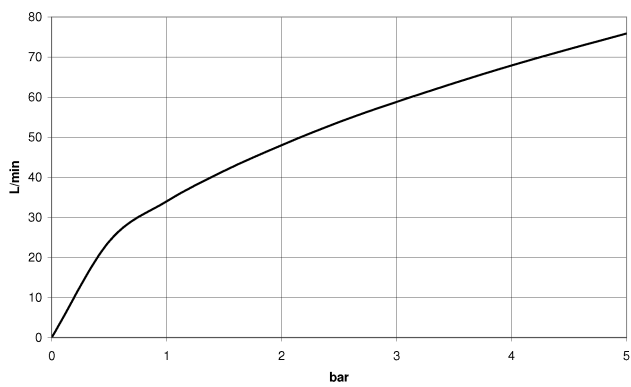

28 450 625

- sortie douche 3/8"
- rosace Ø 55 mm
- raccord 1/2"

Avec sécurité anti-retour.

S'adapte aux gammes suivantes : TARA,
META

	Platine	28 450 625-08
	Chrome	28 450 625-00
	Platine brossé	28 450 625-06
	Dark Chrome	28 450 625-19
	Or clair	28 450 625-26
	Or clair brossé	28 450 625-27
	Laiton brossé (Or 23cts)	28 450 625-28
	Noir mat	28 450 625-33
	Bronze brossé	28 450 625-42
	Champagne brossé (Or 22cts)	28 450 625-46
	Champagne (Or 22cts)	28 450 625-47
	Chrome brossé	28 450 625-93
	Dark Platinum brossé	28 450 625-99

Accessoires recommandés

- Coude mural à encastrer -** 35 085 970 90
- profondeur de montage max. 163 mm
 - profondeur de montage mini. 90 mm

28 450 625

mm [inches]

Diagramme de débit

Certificats

IAPMO_4976 (5). WRAS_1811023. Belgaqua_21-381- ACS_20 ACC LY 739.
27_7.