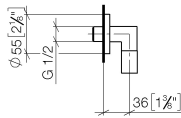

28 450 625

- sortie douche 3/8"
- rosace Ø 55 mm
- raccord 1/2"

Avec sécurité anti-retour.

S'adapte aux gammes suivantes : TARA,
META

	Platine	28 450 625-08
	Chrome	28 450 625-00
	Platine brossé	28 450 625-06
	Dark Chrome	28 450 625-19
	Or clair	28 450 625-26
	Or clair brossé	28 450 625-27
	Laiton brossé (Or 23cts)	28 450 625-28
	Noir mat	28 450 625-33
	Bronze brossé	28 450 625-42
	Champagne brossé (Or 22cts)	28 450 625-46
	Champagne (Or 22cts)	28 450 625-47
	Chrome brossé	28 450 625-93
	Dark Platinum brossé	28 450 625-99

Accessoires recommandés

- Coude mural à encastrer -** 35 085 970 90
- profondeur de montage max. 163 mm
 - profondeur de montage mini. 90 mm

28 450 625

mm [inches]

Diagramme de débit

Certificats

IAPMO_4976 (5). WRAS_1811023. Belgaqua_21-381- ACS_20 ACC LY 739.
27_7.

28 450 625

Liste des pièces de rechange

N°	Article Numéro	Désignation	Fréquence de montage	Délai de livraison
1	90 14 10 026 00 90	joint	1	2
2	09 27 22 503-08	rosace	1	40
3	09 16 01 014 90	anneau	1	2
4	90 23 01 141 00 90	anti-retour	2	2
5	09 11 03 036-08	raccord	1	40
6	90 21 02 069 00-08	hotte	1	40