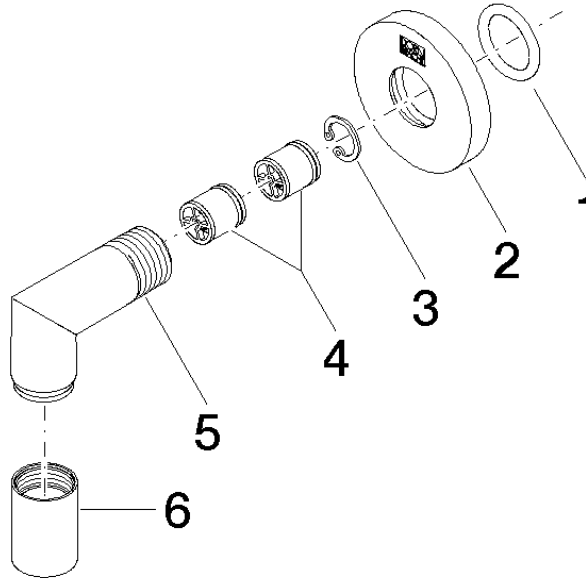

28 450 625

- sortie douche 3/8"
- rosace Ø 55 mm
- raccord 1/2"

Avec sécurité anti-retour.

S'adapte aux gammes suivantes : TARA,
META

	Platine	28 450 625-08
	Chrome	28 450 625-00
	Platine brossé	28 450 625-06
	Dark Chrome	28 450 625-19
	Or clair	28 450 625-26
	Or clair brossé	28 450 625-27
	Laiton brossé (Or 23cts)	28 450 625-28
	Noir mat	28 450 625-33
	Bronze brossé	28 450 625-42
	Champagne brossé (Or 22cts)	28 450 625-46
	Champagne (Or 22cts)	28 450 625-47
	Chrome brossé	28 450 625-93
	Dark Platinum brossé	28 450 625-99

Accessoires recommandés

- Coude mural à encastrer -** 35 085 970 90
- profondeur de montage max. 163 mm
 - profondeur de montage mini. 90 mm

28 450 625

mm [inches]

Diagramme de débit

Certificats

IAPMO_4976 (5). WRAS_1811023. Belgaqua_21-381- ACS_20 ACC LY 739.
27_7.

28 450 625

Liste des pièces de rechange

N°	Article Numéro	Désignation	Fréquence de montage	Délai de livraison
1	90 14 10 026 00 90	joint	1	2
2	09 27 22 503-08	rosace	1	40
3	09 16 01 014 90	anneau	1	2
4	90 23 01 141 00 90	anti-retour	2	2
5	09 11 03 036-08	raccord	1	40
6	90 21 02 069 00-08	hotte	1	40