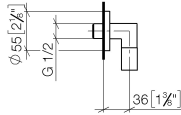

28 450 625

- sortie douche 3/8"
- rosace Ø 55 mm
- raccord 1/2"

Avec sécurité anti-retour.

S'adapte aux gammes suivantes : TARA,  
META

|   |                             |               |
|---|-----------------------------|---------------|
|    | Dark Chrome                 | 28 450 625-19 |
|    | Chrome                      | 28 450 625-00 |
|    | Platine brossé              | 28 450 625-06 |
|    | Platine                     | 28 450 625-08 |
|    | Or clair                    | 28 450 625-26 |
|    | Or clair brossé             | 28 450 625-27 |
|    | Laiton brossé (Or 23cts)    | 28 450 625-28 |
|    | Noir mat                    | 28 450 625-33 |
|    | Bronze brossé               | 28 450 625-42 |
|   | Champagne brossé (Or 22cts) | 28 450 625-46 |
|  | Champagne (Or 22cts)        | 28 450 625-47 |
|  | Chrome brossé               | 28 450 625-93 |
|  | Dark Platinum brossé        | 28 450 625-99 |

### Accessoires recommandés

- Coude mural à encastrer -** 35 085 970 90
- profondeur de montage max. 163 mm
  - profondeur de montage mini. 90 mm

28 450 625

mm [inches]

### Diagramme de débit