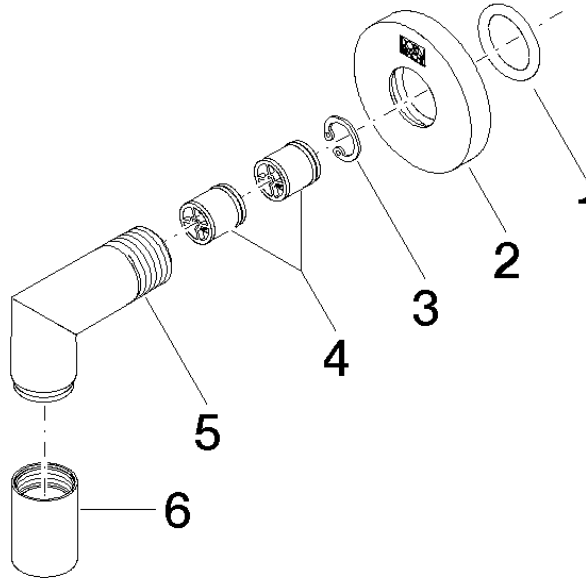

28 450 625

- sortie douche 3/8"
- rosace Ø 55 mm
- raccord 1/2"

Avec sécurité anti-retour.

S'adapte aux gammes suivantes : TARA,
META

	Or clair brossé	28 450 625-27
	Chrome	28 450 625-00
	Platine brossé	28 450 625-06
	Platine	28 450 625-08
	Dark Chrome	28 450 625-19
	Or clair	28 450 625-26
	Laiton brossé (Or 23cts)	28 450 625-28
	Noir mat	28 450 625-33
	Bronze brossé	28 450 625-42
	Champagne brossé (Or 22cts)	28 450 625-46
	Champagne (Or 22cts)	28 450 625-47
	Chrome brossé	28 450 625-93
	Dark Platinum brossé	28 450 625-99

28 450 625

mm [inches]

Diagramme de débit

28 450 625

Les pièces pour les
autres finitions
peuvent être
trouvées ici : Chrome

Liste des pièces de rechange

N°	Article Numéro	Désignation	Fréquence de montage	Délai de livraison
1	90 14 10 026 00 90	joint	1	2
2	09 27 22 503-27	rosace	1	60
3	09 16 01 014 90	anneau	1	2
4	90 23 01 141 00 90	anti-retour	2	2
5	09 11 03 036-27	raccord	1	60
6	90 21 02 069 00-27	hotte	1	30