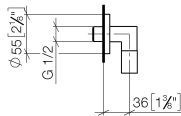

28 450 625

- sortie douche 3/8"
- rosace Ø 55 mm
- raccord 1/2"

Avec sécurité anti-retour.

S'adapte aux gammes suivantes : TARA,  
META

	Laiton brossé (Or 23cts)	28 450 625-28
	Chrome	28 450 625-00
	Platine brossé	28 450 625-06
	Platine	28 450 625-08
	Dark Chrome	28 450 625-19
	Or clair	28 450 625-26
	Or clair brossé	28 450 625-27
	Noir mat	28 450 625-33
	Bronze brossé	28 450 625-42
	Champagne brossé (Or 22cts)	28 450 625-46
	Champagne (Or 22cts)	28 450 625-47
	Chrome brossé	28 450 625-93
	Dark Platinum brossé	28 450 625-99

### Accessoires recommandés

- Coude mural à encastrer -** 35 085 970 90
- profondeur de montage max. 163 mm
  - profondeur de montage mini. 90 mm

28 450 625

mm [inches]