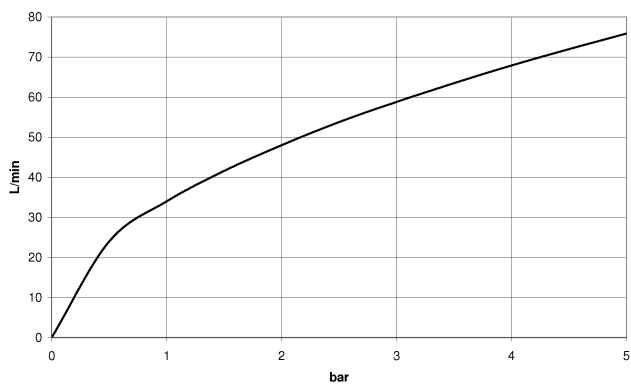

28 450 625

- sortie douche 3/8"
- rosace Ø 55 mm
- raccord 1/2"

Avec sécurité anti-retour.

S'adapte aux gammes suivantes : TARA,  
META

	Laiton brossé (Or 23cts)	28 450 625-28
	Chrome	28 450 625-00
	Platine brossé	28 450 625-06
	Platine	28 450 625-08
	Dark Chrome	28 450 625-19
	Or clair	28 450 625-26
	Or clair brossé	28 450 625-27
	Noir mat	28 450 625-33
	Bronze brossé	28 450 625-42
	Champagne brossé (Or 22cts)	28 450 625-46
	Champagne (Or 22cts)	28 450 625-47
	Chrome brossé	28 450 625-93
	Dark Platinum brossé	28 450 625-99

### Accessoires recommandés

- Coude mural à encastrer -** 35 085 970 90
- profondeur de montage max. 163 mm
  - profondeur de montage mini. 90 mm

28 450 625

mm [inches]

### Diagramme de débit