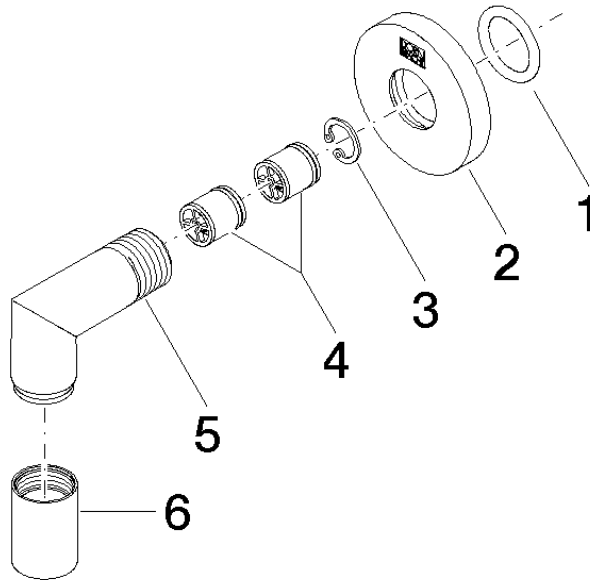

28 450 625

- sortie douche 3/8"
- rosace Ø 55 mm
- raccord 1/2"

Avec sécurité anti-retour.

S'adapte aux gammes suivantes : TARA,  
META

	Laiton brossé (Or 23cts)	28 450 625-28
	Chrome	28 450 625-00
	Platine brossé	28 450 625-06
	Platine	28 450 625-08
	Dark Chrome	28 450 625-19
	Or clair	28 450 625-26
	Or clair brossé	28 450 625-27
	Noir mat	28 450 625-33
	Bronze brossé	28 450 625-42
	Champagne brossé (Or 22cts)	28 450 625-46
	Champagne (Or 22cts)	28 450 625-47
	Chrome brossé	28 450 625-93
	Dark Platinum brossé	28 450 625-99

### Accessoires recommandés

- Coude mural à encastrer -** 35 085 970 90
- profondeur de montage max. 163 mm
  - profondeur de montage mini. 90 mm

28 450 625

mm [inches]

### Diagramme de débit

### Liste des pièces de rechange

N°	Article Numéro	Désignation	Fréquence de montage	Délai de livraison
1	90 14 10 026 00 90	joint	1	2
2	09 27 22 503-28	rosace	1	20
3	09 16 01 014 90	anneau	1	2
4	90 23 01 141 00 90	anti-retour	2	2
5	09 11 03 036-28	raccord	1	20
6	90 21 02 069 00-28	hotte	1	20