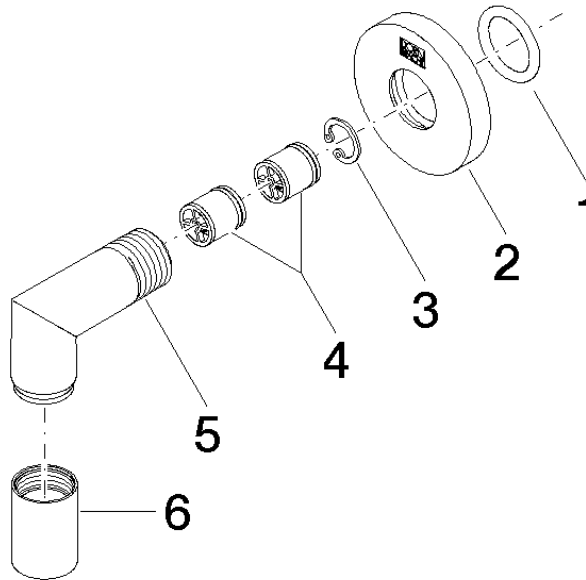

Coude mural - Champagne brossé (Or 22cts)

TARA

28 450 625

- sortie douche 3/8"
- rosace Ø 55 mm
- raccord 1/2"

Avec sécurité anti-retour.

S'adapte aux gammes suivantes : TARA, META

	Champagne brossé (Or 22cts)	28 450 625-46
	Chrome	28 450 625-00
	Platine brossé	28 450 625-06
	Platine	28 450 625-08
	Dark Chrome	28 450 625-19
	Or clair	28 450 625-26
	Or clair brossé	28 450 625-27
	Laiton brossé (Or 23cts)	28 450 625-28
	Noir mat	28 450 625-33
	Bronze brossé	28 450 625-42
	Champagne (Or 22cts)	28 450 625-47
	Chrome brossé	28 450 625-93
	Dark Platinum brossé	28 450 625-99

Accessoires recommandés

- Coude mural à encastrer - 35 085 970 90**
- profondeur de montage max. 163 mm
 - profondeur de montage mini. 90 mm

28 450 625

mm [inches]

Diagramme de débit

Certificats

Belgaqua_21-381-
27_7.

28 450 625

Liste des pièces de rechange

N°	Article Numéro	Désignation	Fréquence de montage	Délai de livraison
1	90 14 10 026 00 90	joint	1	2
2	09 27 22 503-46	rosace	1	30
3	09 16 01 014 90	anneau	1	2
4	90 23 01 141 00 90	anti-retour	2	2
5	09 11 03 036-46	raccord	1	30
6	90 21 02 069 00-46	hotte	1	30