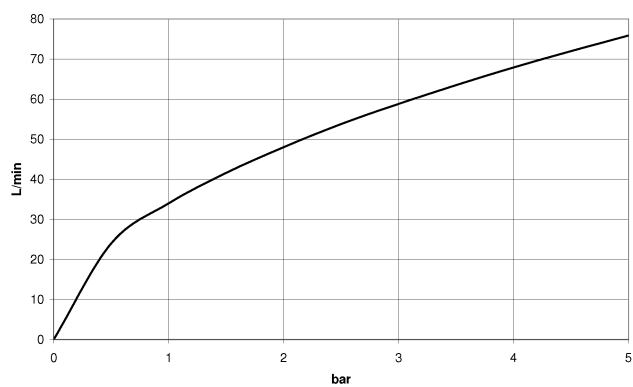

28 450 625

- sortie douche 3/8"
- rosace Ø 55 mm
- raccord 1/2"

Avec sécurité anti-retour.

S'adapte aux gammes suivantes : TARA,
META

	Chrome brossé	28 450 625-93
	Chrome	28 450 625-00
	Platine brossé	28 450 625-06
	Platine	28 450 625-08
	Dark Chrome	28 450 625-19
	Or clair	28 450 625-26
	Or clair brossé	28 450 625-27
	Laiton brossé (Or 23cts)	28 450 625-28
	Noir mat	28 450 625-33
	Bronze brossé	28 450 625-42
	Champagne brossé (Or 22cts)	28 450 625-46
	Champagne (Or 22cts)	28 450 625-47
	Dark Platinum brossé	28 450 625-99

28 450 625

mm [inches]

Diagramme de débit

Certificats

WRAS_1811023. Belgaqua_21-381- IAPMO_4976 (2). ACS_20 ACC LY 739.
27_7.

28 450 625

Les pièces pour les autres finitions peuvent être trouvées ici : [Chrome](#)