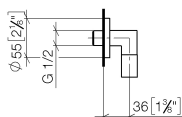

28 450 625

- sortie douche 3/8"
- rosace Ø 55 mm
- raccord 1/2"

Avec sécurité anti-retour.

S'adapte aux gammes suivantes : TARA,
META

	Chrome brossé	28 450 625-93
	Chrome	28 450 625-00
	Platine brossé	28 450 625-06
	Platine	28 450 625-08
	Dark Chrome	28 450 625-19
	Or clair	28 450 625-26
	Or clair brossé	28 450 625-27
	Laiton brossé (Or 23cts)	28 450 625-28
	Noir mat	28 450 625-33
	Bronze brossé	28 450 625-42
	Champagne brossé (Or 22cts)	28 450 625-46
	Champagne (Or 22cts)	28 450 625-47
	Dark Platinum brossé	28 450 625-99

28 450 625

mm [inches]

Diagramme de débit

Certificats

WRAS_1811023. Belgaqua_21-381- IAPMO_4976 (2). ACS_20 ACC LY 739.
27_7.

28 450 625

Les pièces pour les autres finitions peuvent être trouvées ici : [Chrome](#)

Liste des pièces de rechange

N°	Article Numéro	Désignation	Fréquence de montage	Délai de livraison
1	90 14 10 026 00 90	joint	1	2
2	09 27 22 503-93	rosace	1	20
3	09 16 01 014 90	anneau	1	2
4	90 23 01 141 00 90	anti-retour	2	2
5	09 11 03 036-93	raccord	1	20
6	90 21 02 069 00-93	hotte	1	-