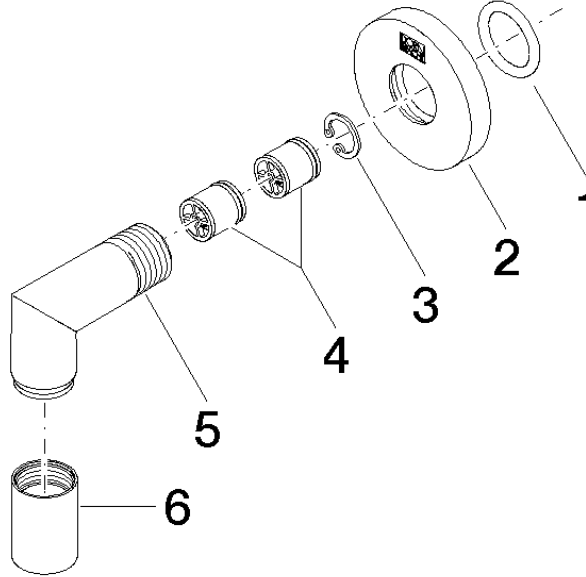

28 450 625

- sortie douche 3/8"
- rosace Ø 55 mm
- raccord 1/2"

Avec sécurité anti-retour.

S'adapte aux gammes suivantes : TARA,
META

	Chrome brossé	28 450 625-93
	Chrome	28 450 625-00
	Platine brossé	28 450 625-06
	Platine	28 450 625-08
	Dark Chrome	28 450 625-19
	Or clair	28 450 625-26
	Or clair brossé	28 450 625-27
	Laiton brossé (Or 23cts)	28 450 625-28
	Noir mat	28 450 625-33
	Bronze brossé	28 450 625-42
	Champagne brossé (Or 22cts)	28 450 625-46
	Champagne (Or 22cts)	28 450 625-47
	Dark Platinum brossé	28 450 625-99

28 450 625

mm [inches]

Diagramme de débit

Certificats

WRAS_1811023. Belgaqua_21-381- IAPMO_4976 (2). ACS_20 ACC LY 739.
27_7.

28 450 625

Les pièces pour les autres finitions peuvent être trouvées ici : [Chrome](#)

Liste des pièces de rechange

N°	Article Numéro	Désignation	Fréquence de montage	Délai de livraison
1	90 14 10 026 00 90	joint	1	2
2	09 27 22 503-93	rosace	1	20
3	09 16 01 014 90	anneau	1	2
4	90 23 01 141 00 90	anti-retour	2	2
5	09 11 03 036-93	raccord	1	20
6	90 21 02 069 00-93	hotte	1	-