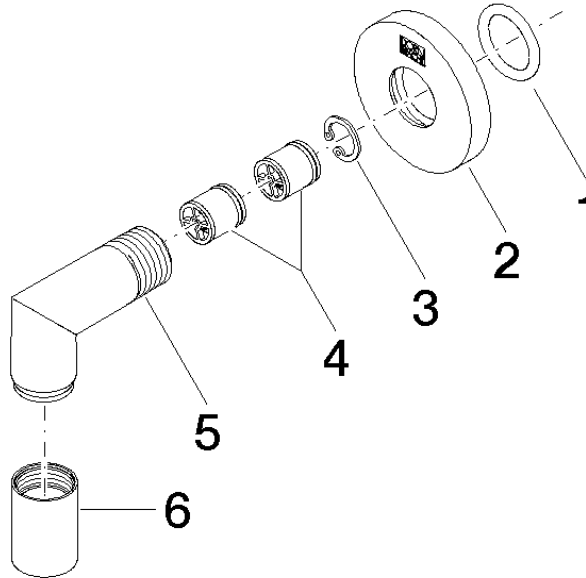

28 450 625

- sortie douche 3/8"
- rosace Ø 55 mm
- raccord 1/2"

Avec sécurité anti-retour.

S'adapte aux gammes suivantes : TARA,  
META

	Dark Platinum brossé	28 450 625-99
	Chrome	28 450 625-00
	Platine brossé	28 450 625-06
	Platine	28 450 625-08
	Dark Chrome	28 450 625-19
	Or clair	28 450 625-26
	Or clair brossé	28 450 625-27
	Laiton brossé (Or 23cts)	28 450 625-28
	Noir mat	28 450 625-33
	Bronze brossé	28 450 625-42
	Champagne brossé (Or 22cts)	28 450 625-46
	Champagne (Or 22cts)	28 450 625-47
	Chrome brossé	28 450 625-93

### Accessoires recommandés

- Coude mural à encastrer -** 35 085 970 90
- profondeur de montage max. 163 mm
  - profondeur de montage mini. 90 mm

28 450 625

mm [inches]

### Diagramme de débit

### Liste des pièces de rechange

N°	Article Numéro	Désignation	Fréquence de montage	Délai de livraison
1	90 14 10 026 00 90	joint	1	2
2	09 27 22 503-99	rosace	1	30
3	09 16 01 014 90	anneau	1	2
4	90 23 01 141 00 90	anti-retour	2	2
5	09 11 03 036-99	raccord	1	30
6	90 21 02 069 00-99	hotte	1	30