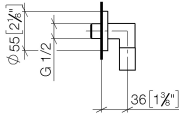

## EDITION PRO Coude mural - Chrome

---

28 450 626

- sortie douche 3/8"
- rosace Ø 55 mm
- raccord 1/2"

Avec sécurité anti-retour.

	Chrome	28 450 626-00
	Noir mat	28 450 626-33
	Chrome brossé	28 450 626-93

## EDITION PRO Coude mural - Chrome

---

28 450 626

mm [inches]

### Liste des pièces de rechange

N°	Article Numéro	Désignation	Fréquence de montage	Délai de livraison
1	90 14 10 026 00 90	joint	1	2
2	09 27 22 503-00	rosace	1	10
3	09 16 01 014 90	anneau	1	2
4	90 23 01 141 00 90	anti-retour	1	2
5	09 11 03 036-00	raccord	1	10
6	90 21 02 069 00-00	hotte	1	10