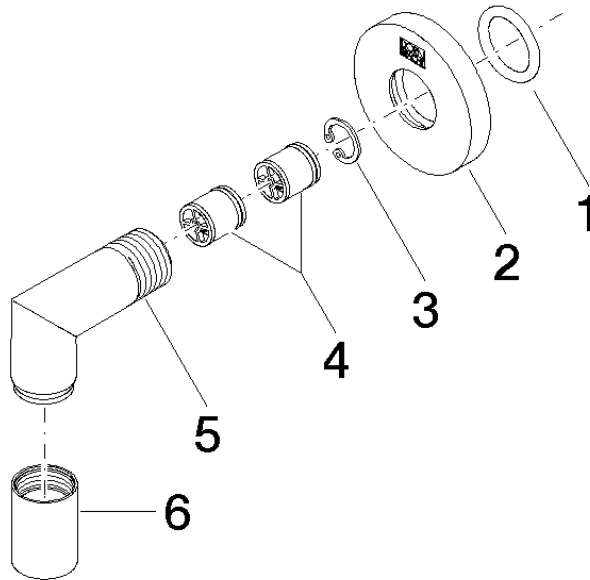

## EDITION PRO Coude mural - Chrome

---

28 450 626

- sortie douche 3/8"
- rosace Ø 55 mm
- raccord 1/2"

Avec sécurité anti-retour.

	Chrome	28 450 626-00
	Noir mat	28 450 626-33
	Chrome brossé	28 450 626-93

## EDITION PRO Coude mural - Chrome

---

28 450 626

mm [inches]

### Liste des pièces de rechange

N°	Article Numéro	Désignation	Fréquence de montage	Délai de livraison
1	90 14 10 026 00 90	joint	1	2
2	09 27 22 503-00	rosace	1	10
3	09 16 01 014 90	anneau	1	2
4	90 23 01 141 00 90	anti-retour	1	2
5	09 11 03 036-00	raccord	1	10
6	90 21 02 069 00-00	hotte	1	10