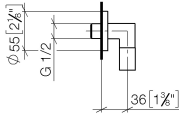

## EDITION PRO Coude mural - Noir mat

---

28 450 626

- sortie douche 3/8"
- rosace Ø 55 mm
- raccord 1/2"

Avec sécurité anti-retour.

	Noir mat	28 450 626-33
	Chrome	28 450 626-00
	Chrome brossé	28 450 626-93

## EDITION PRO Coude mural - Noir mat

---

28 450 626

mm [inches]

N°	Article Numéro	Désignation	Fréquence de montage	Délai de livraison
1	90 14 10 026 00 90	joint	1	2
2	09 27 22 503-33	rosace	1	30
3	09 16 01 014 90	anneau	1	2
4	90 23 01 141 00 90	anti-retour	1	2
5	09 11 03 036-33	raccord	1	30
6	90 21 02 069 00-33	hotte	1	30