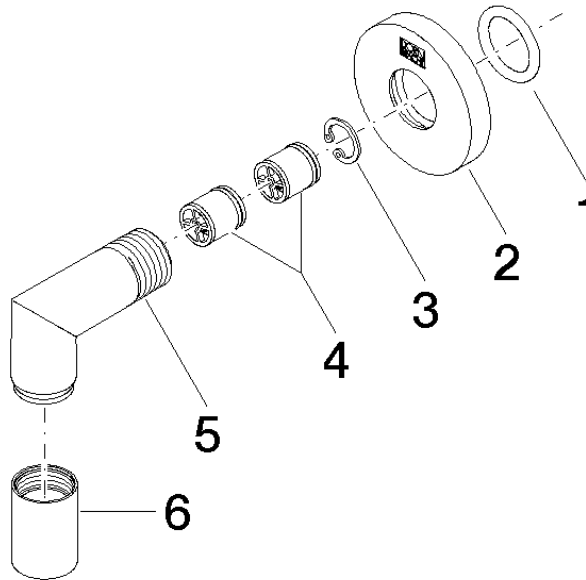

## EDITION PRO Coude mural - Chrome brossé

---

28 450 626

- sortie douche 3/8"
- rosace Ø 55 mm
- raccord 1/2"

Avec sécurité anti-retour.

	Chrome brossé	28 450 626-93
	Chrome	28 450 626-00
	Noir mat	28 450 626-33

EDITION PRO Coude mural - Chrome brossé

---

28 450 626

mm [inches]

Certificats

---

WRAS\_1811077. Belgaqua\_21-381-  
27\_7.

**EDITION PRO Coude mural - Chrome brossé**

28 450 626

Les pièces pour les autres finitions peuvent être trouvées ici : [Chrome](#)

**Liste des pièces de rechange**

N°	Article Numéro	Désignation	Fréquence de montage	Délai de livraison
1	90 14 10 026 00 90	joint	1	2
2	09 27 22 503-93	rosace	1	20
3	09 16 01 014 90	anneau	1	2
4	90 23 01 141 00 90	anti-retour	1	2
5	09 11 03 036-93	raccord	1	20
6	90 21 02 069 00-93	hotte	1	-