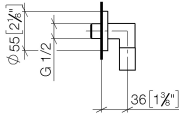

## EDITION PRO Coude mural - Chrome brossé

---

28 450 626

- sortie douche 3/8"
- rosace Ø 55 mm
- raccord 1/2"

Avec sécurité anti-retour.

	Chrome brossé	28 450 626-93
	Chrome	28 450 626-00
	Noir mat	28 450 626-33

EDITION PRO Coude mural - Chrome brossé

---

28 450 626

mm [inches]

Certificats

---

WRAS\_1811077. Belgaqua\_21-381-  
27\_7.

**EDITION PRO Coude mural - Chrome brossé**

28 450 626

Les pièces pour les autres finitions peuvent être trouvées ici : [Chrome](#)

**Liste des pièces de rechange**

N°	Article Numéro	Désignation	Fréquence de montage	Délai de livraison
1	90 14 10 026 00 90	joint	1	2
2	09 27 22 503-93	rosace	1	20
3	09 16 01 014 90	anneau	1	2
4	90 23 01 141 00 90	anti-retour	1	2
5	09 11 03 036-93	raccord	1	20
6	90 21 02 069 00-93	hotte	1	-