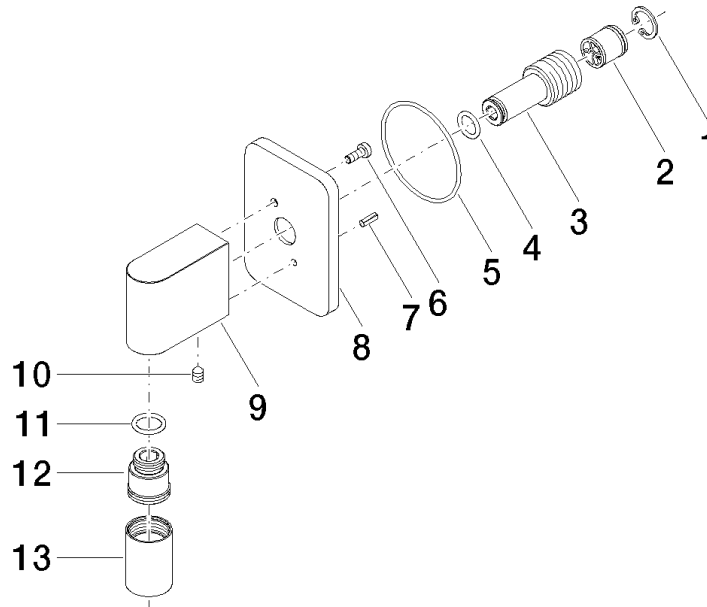

28 450 710

- sortie douche 3/8"
- rosace 78 x 55 mm
- raccord 1/2"

Avec sécurité anti-retour.

Platine brossé

28 450 710-06

Chrome

28 450 710-00

### Accessoires recommandés

**Coude mural à encastrer -**

35 085 970 90

- profondeur de montage max. 163 mm
- profondeur de montage mini. 90 mm

28 450 710

mm [inches]

### Diagramme de débit

### Liste des pièces de rechange

N°	Article Numéro	Désignation	Fréquence de montage	Délai de livraison
1	09 16 01 014 90	anneau	1	2
2	90 23 01 040 00 90	anti-retour	1	2
3	09 24 03 116 20 90	raccord à vis	1	2
4	09 14 10 008 90	joint	1	2
5	09 14 10 142 90	joint	1	2
6	09 30 30 054 90	vis	1	2
7	09 31 11 026 90	tige	1	2
8	09 27 71 002-06	rosace	1	10
9	09 11 03 026 20-06	raccord	1	60
10	09 31 11 005 90	tige	1	2
11	90 14 10 077 00 90	joint	1	2
12	09 24 03 107 20 90	raccord à vis	1	2
13	90 21 02 069 00-06	hotte	1	10