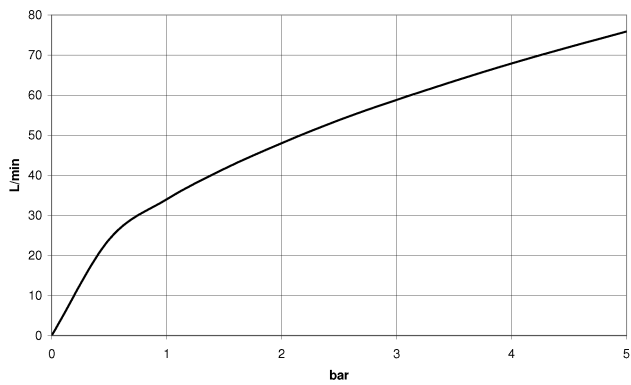

28 450 710

- sortie douche 3/8"
- rosace 78 x 55 mm
- raccord 1/2"

Avec sécurité anti-retour.

Platine brossé

28 450 710-06

Chrome

28 450 710-00

### Accessoires recommandés

**Coude mural à encastrer -**

35 085 970 90

- profondeur de montage max. 163 mm
- profondeur de montage mini. 90 mm

28 450 710

mm [inches]

### Diagramme de débit