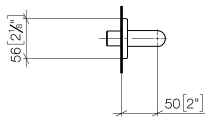

28 450 710

- sortie douche 3/8"
- rosace 78 x 55 mm
- raccord 1/2"

Avec sécurité anti-retour.

Platine brossé

28 450 710-06

Chrome

28 450 710-00

### Accessoires recommandés

**Coude mural à encastrer -**

35 085 970 90

- profondeur de montage max. 163 mm
- profondeur de montage mini. 90 mm

28 450 710

mm [inches]

### Diagramme de débit