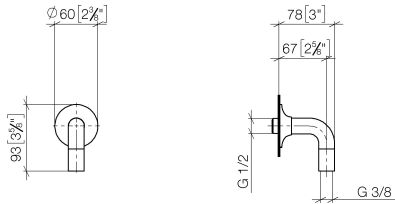

28 450 809

- sortie douche 3/8"
- rosace Ø 60 mm
- raccord 1/2"

Avec sécurité anti-retour.

	Dark Chrome	28 450 809-19
	Chrome	28 450 809-00
	Platine brossé	28 450 809-06
	Platine	28 450 809-08
	Laiton brossé (Or 23cts)	28 450 809-28
	Bronze brossé	28 450 809-42
	Champagne brossé (Or 22cts)	28 450 809-46
	Champagne (Or 22cts)	28 450 809-47
	Dark Platinum brossé	28 450 809-99

Accessoires recommandés

Coude mural à encastrer - 35 085 970 90

- profondeur de montage max. 163 mm
- profondeur de montage mini. 90 mm

28 450 809

mm [inches]

Diagramme de débit

Certificats

Belgaqua_22_280_2
7_7.