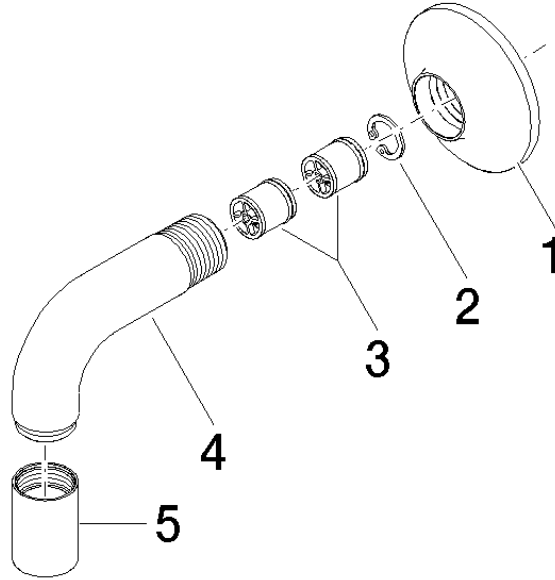

28 450 809

- sortie douche 3/8"
- rosace Ø 60 mm
- raccord 1/2"

Avec sécurité anti-retour.

	Laiton brossé (Or 23cts)	28 450 809-28
	Chrome	28 450 809-00
	Platine brossé	28 450 809-06
	Platine	28 450 809-08
	Dark Chrome	28 450 809-19
	Bronze brossé	28 450 809-42
	Champagne brossé (Or 22cts)	28 450 809-46
	Champagne (Or 22cts)	28 450 809-47
	Dark Platinum brossé	28 450 809-99

#### Accessoires recommandés

**Coude mural à encastrer -** 35 085 970 90

- profondeur de montage max. 163 mm
- profondeur de montage mini. 90 mm

28 450 809

mm [inches]

### Diagramme de débit

### Liste des pièces de rechange

N°	Article Numéro	Désignation	Fréquence de montage	Délai de livraison
1	90 27 80 021 00-28	rosace	1	20
2	09 16 01 014 90	anneau	1	2
3	90 23 01 040 00 90	anti-retour	2	2
4	09 11 03 123-28	raccord	1	20
5	90 21 02 069 00-28	hotte	1	20