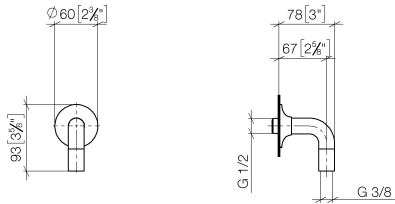

28 450 809

- sortie douche 3/8"
- rosace Ø 60 mm
- raccord 1/2"

Avec sécurité anti-retour.

	Bronze brossé	28 450 809-42
	Chrome	28 450 809-00
	Platine brossé	28 450 809-06
	Platine	28 450 809-08
	Dark Chrome	28 450 809-19
	Laiton brossé (Or 23cts)	28 450 809-28
	Champagne brossé (Or 22cts)	28 450 809-46
	Champagne (Or 22cts)	28 450 809-47
	Dark Platinum brossé	28 450 809-99

28 450 809

mm [inches]

Diagramme de débit

Certificats

Belgaqua_22_280_2
7_7.

28 450 809

Les pièces pour les
autres finitions
peuvent être
trouvées ici : [Chrome](#)