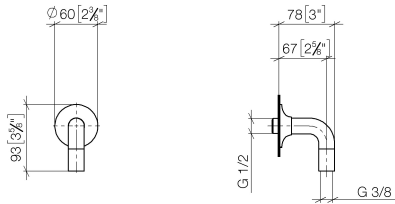

28 450 809

- sortie douche 3/8"
- rosace Ø 60 mm
- raccord 1/2"

Avec sécurité anti-retour.

	Dark Platinum brossé	28 450 809-99
	Chrome	28 450 809-00
	Platine brossé	28 450 809-06
	Platine	28 450 809-08
	Dark Chrome	28 450 809-19
	Laiton brossé (Or 23cts)	28 450 809-28
	Bronze brossé	28 450 809-42
	Champagne brossé (Or 22cts)	28 450 809-46
	Champagne (Or 22cts)	28 450 809-47

#### Accessoires recommandés

**Coude mural à encastrer -** 35 085 970 90

- profondeur de montage max. 163 mm
- profondeur de montage mini. 90 mm

28 450 809

mm [inches]

### Diagramme de débit