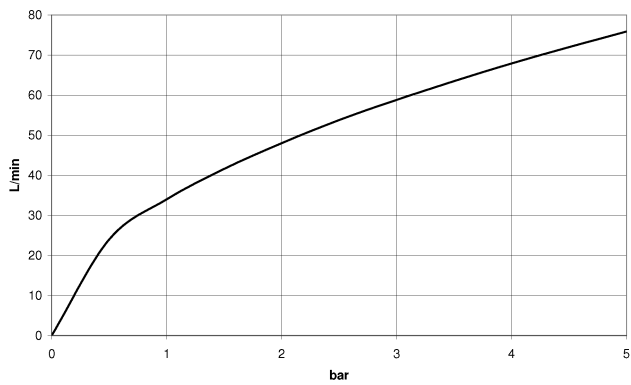

28 450 809

- sortie douche 3/8"
- rosace Ø 60 mm
- raccord 1/2"

Avec sécurité anti-retour.

	Dark Platinum brossé	28 450 809-99
	Chrome	28 450 809-00
	Platine brossé	28 450 809-06
	Platine	28 450 809-08
	Dark Chrome	28 450 809-19
	Laiton brossé (Or 23cts)	28 450 809-28
	Bronze brossé	28 450 809-42
	Champagne brossé (Or 22cts)	28 450 809-46
	Champagne (Or 22cts)	28 450 809-47

#### Accessoires recommandés

**Coude mural à encastrer -** 35 085 970 90

- profondeur de montage max. 163 mm
- profondeur de montage mini. 90 mm

28 450 809

mm [inches]

### Diagramme de débit