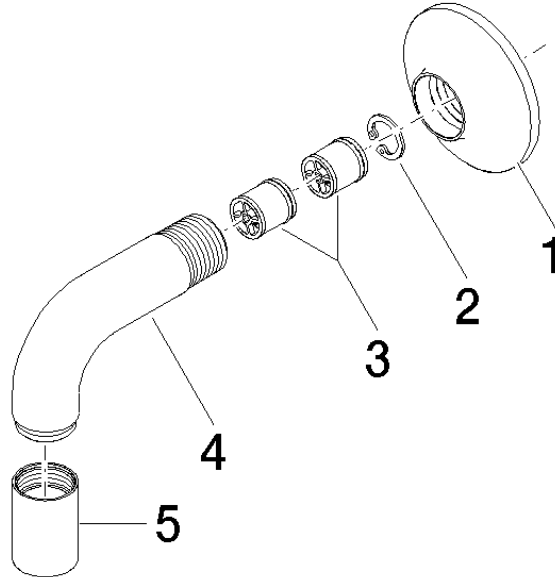

28 450 809

- sortie douche 3/8"
- rosace Ø 60 mm
- raccord 1/2"

Avec sécurité anti-retour.

	Dark Platinum brossé	28 450 809-99
	Chrome	28 450 809-00
	Platine brossé	28 450 809-06
	Platine	28 450 809-08
	Dark Chrome	28 450 809-19
	Laiton brossé (Or 23cts)	28 450 809-28
	Bronze brossé	28 450 809-42
	Champagne brossé (Or 22cts)	28 450 809-46
	Champagne (Or 22cts)	28 450 809-47

#### Accessoires recommandés

**Coude mural à encastrer -** 35 085 970 90

- profondeur de montage max. 163 mm
- profondeur de montage mini. 90 mm

28 450 809

mm [inches]

### Diagramme de débit

### Liste des pièces de rechange

N°	Article Numéro	Désignation	Fréquence de montage	Délai de livraison
1	90 27 80 021 00-99	rosace	1	30
2	09 16 01 014 90	anneau	1	2
3	90 23 01 040 00 90	anti-retour	2	2
4	09 11 03 123-99	raccord	1	30
5	90 21 02 069 00-99	hotte	1	30