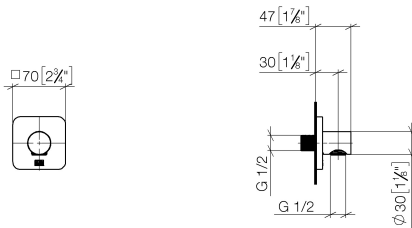

DORNBACHT YARRE Coude mural - Soft Black

28 450 832

- sortie douche 1/2"
- rosace 60 x 60 mm
- raccord 1/2"
- rosace 60 x 60 mm

Avec sécurité anti-retour.

	Soft Black	28 450 832-69
	Chrome	28 450 832-00

Accessoires recommandés

- Coude mural à encastrer -** 35 085 970 90
- profondeur de montage max. 163 mm
 - profondeur de montage mini. 90 mm

DORNBRAUCHT YARRE Coude mural - Soft Black

28 450 832

mm [inches]

Certificats

WRAS_2305028.