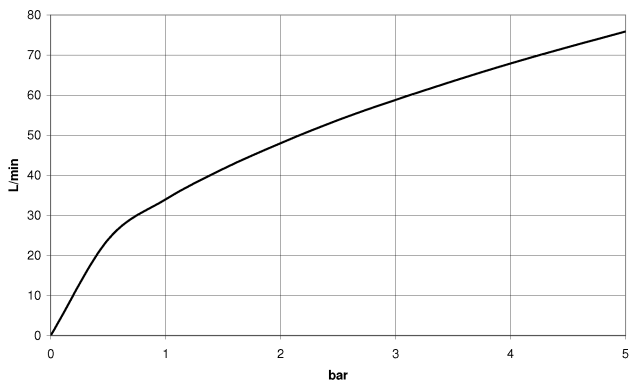

28 450 845

- sortie douche 3/8"
- rosace 60 x 78 mm
- raccord 1/2"

Avec sécurité anti-retour.

	Chrome	28 450 845-00
	Platine brossé	28 450 845-06
	Dark Chrome	28 450 845-19
	Or clair brossé	28 450 845-27
	Noir mat	28 450 845-33
	Chrome brossé	28 450 845-93
	Dark Platinum brossé	28 450 845-99

Accessoires recommandés

Coude mural à encastrer - 35 085 970 90

- profondeur de montage max. 163 mm
- profondeur de montage mini. 90 mm

28 450 845

mm [inches]

Diagramme de débit

Certificats

IAPMO_4976 (5). WRAS_2310091.