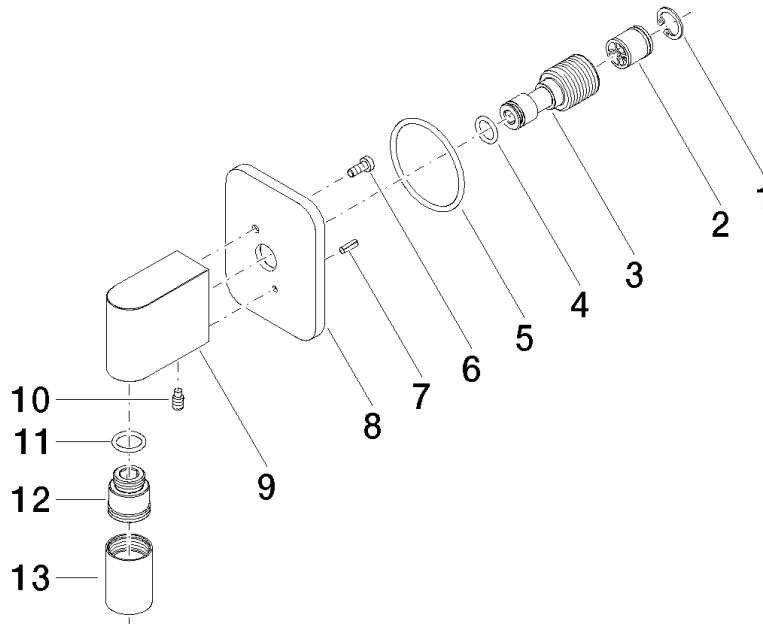

28 450 845

- sortie douche 3/8"
- rosace 60 x 78 mm
- raccord 1/2"

Avec sécurité anti-retour.

	Chrome	28 450 845-00
	Platine brossé	28 450 845-06
	Dark Chrome	28 450 845-19
	Or clair brossé	28 450 845-27
	Noir mat	28 450 845-33
	Chrome brossé	28 450 845-93
	Dark Platinum brossé	28 450 845-99

Accessoires recommandés

Coude mural à encastrer - 35 085 970 90

- profondeur de montage max. 163 mm
- profondeur de montage mini. 90 mm

28 450 845

mm [inches]

Diagramme de débit

Certificats

IAPMO_4976 (5). WRAS_2310091.

28 450 845

Liste des pièces de rechange

N°	Article Numéro	Désignation	Fréquence de montage	Délai de livraison
1	09 16 01 014 90	anneau	1	2
2	90 23 01 141 00 90	anti-retour	1	2
3	09 24 03 116 20 90	raccord à vis	1	2
4	09 14 10 008 90	joint	1	2
5	09 14 10 142 90	joint	1	2
6	09 30 30 054 90	vis	1	2
7	09 31 11 026 90	tige	1	2
8	09 27 84 021-00	rosace	1	10
9	09 11 03 046-00	raccord	1	10
10	09 31 11 005 90	tige	1	2
11	90 14 10 077 00 90	joint	1	2
12	09 24 03 107 20 90	raccord à vis	1	2
13	90 21 02 069 00-00	hotte	1	10