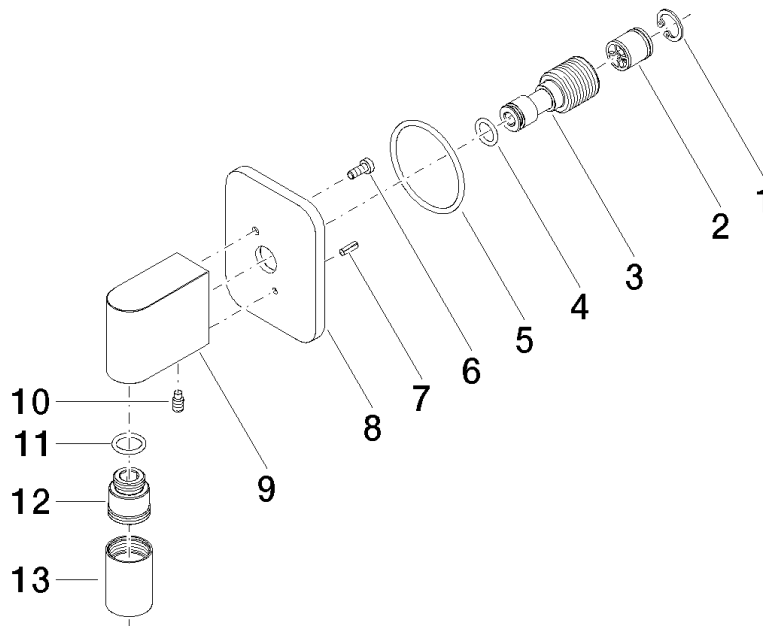

28 450 845

- sortie douche 3/8"
- rosace 60 x 78 mm
- raccord 1/2"

Avec sécurité anti-retour.

	Platine brossé	28 450 845-06
	Chrome	28 450 845-00
	Dark Chrome	28 450 845-19
	Or clair brossé	28 450 845-27
	Noir mat	28 450 845-33
	Chrome brossé	28 450 845-93
	Dark Platinum brossé	28 450 845-99

Accessoires recommandés

Coude mural à encastrer - 35 085 970 90

- profondeur de montage max. 163 mm
- profondeur de montage mini. 90 mm

28 450 845

mm [inches]

Diagramme de débit

Certificats

IAPMO_4976 (5). WRAS_2310091.

28 450 845

Liste des pièces de rechange

N°	Article Numéro	Désignation	Fréquence de montage	Délai de livraison
1	09 16 01 014 90	anneau	1	2
2	90 23 01 141 00 90	anti-retour	1	2
3	09 24 03 116 20 90	raccord à vis	1	2
4	09 14 10 008 90	joint	1	2
5	09 14 10 142 90	joint	1	2
6	09 30 30 054 90	vis	1	2
7	09 31 11 026 90	tige	1	2
8	09 27 84 021-06	rosace	1	10
9	09 11 03 046-06	raccord	1	10
10	09 31 11 005 90	tige	1	2
11	90 14 10 077 00 90	joint	1	2
12	09 24 03 107 20 90	raccord à vis	1	2
13	90 21 02 069 00-06	hotte	1	10