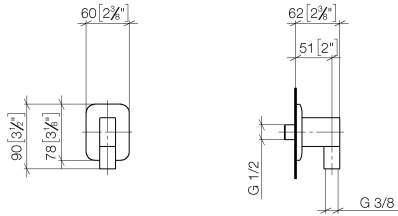

28 450 845

- sortie douche 3/8"
- rosace 60 x 78 mm
- raccord 1/2"

Avec sécurité anti-retour.

	Platine brossé	28 450 845-06
	Chrome	28 450 845-00
	Dark Chrome	28 450 845-19
	Or clair brossé	28 450 845-27
	Noir mat	28 450 845-33
	Chrome brossé	28 450 845-93
	Dark Platinum brossé	28 450 845-99

Accessoires recommandés

Coude mural à encastrer - 35 085 970 90

- profondeur de montage max. 163 mm
- profondeur de montage mini. 90 mm

28 450 845

mm [inches]

Diagramme de débit

Certificats

IAPMO_4976 (5). WRAS_2310091.

28 450 845

Liste des pièces de rechange

N°	Article Numéro	Désignation	Fréquence de montage	Délai de livraison
1	09 16 01 014 90	anneau	1	2
2	90 23 01 141 00 90	anti-retour	1	2
3	09 24 03 116 20 90	raccord à vis	1	2
4	09 14 10 008 90	joint	1	2
5	09 14 10 142 90	joint	1	2
6	09 30 30 054 90	vis	1	2
7	09 31 11 026 90	tige	1	2
8	09 27 84 021-06	rosace	1	10
9	09 11 03 046-06	raccord	1	10
10	09 31 11 005 90	tige	1	2
11	90 14 10 077 00 90	joint	1	2
12	09 24 03 107 20 90	raccord à vis	1	2
13	90 21 02 069 00-06	hotte	1	10