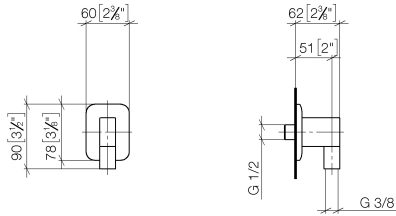

28 450 845

- sortie douche 3/8"
- rosace 60 x 78 mm
- raccord 1/2"

Avec sécurité anti-retour.

	Dark Chrome	28 450 845-19
	Chrome	28 450 845-00
	Platine brossé	28 450 845-06
	Or clair brossé	28 450 845-27
	Noir mat	28 450 845-33
	Chrome brossé	28 450 845-93
	Dark Platinum brossé	28 450 845-99

28 450 845

mm [inches]

**Diagramme de débit**

**Certificats**

WRAS\_2310091.

28 450 845

Les pièces pour les autres finitions peuvent être trouvées ici : [Chrome](#)

### Liste des pièces de rechange

N°	Article Numéro	Désignation	Fréquence de montage	Délai de livraison
1	09 16 01 014 90	anneau	1	2
2	90 23 01 141 00 90	anti-retour	1	2
3	09 24 03 116 20 90	raccord à vis	1	2
4	09 14 10 008 90	joint	1	2
5	09 14 10 142 90	joint	1	2
6	09 30 30 054 90	vis	1	2
7	09 31 11 026 90	tige	1	2
8	09 27 84 021-19	rosace	1	60
9	09 11 03 046-19	raccord	1	20
10	09 31 11 005 90	tige	1	2
11	90 14 10 077 00 90	joint	1	2
12	09 24 03 107 20 90	raccord à vis	1	2
13	90 21 02 069 00-19	hotte	1	20