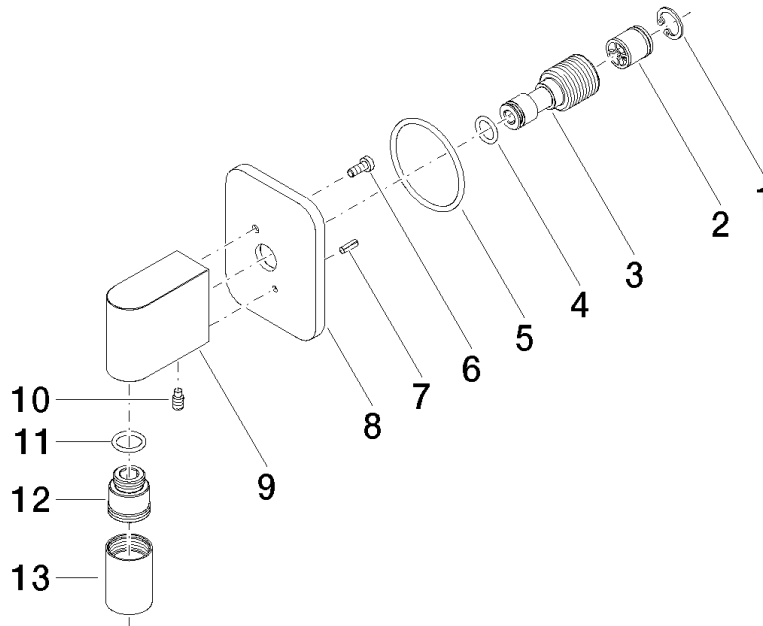

28 450 845

- sortie douche 3/8"
- rosace 60 x 78 mm
- raccord 1/2"

Avec sécurité anti-retour.

	Dark Chrome	28 450 845-19
	Chrome	28 450 845-00
	Platine brossé	28 450 845-06
	Or clair brossé	28 450 845-27
	Noir mat	28 450 845-33
	Chrome brossé	28 450 845-93
	Dark Platinum brossé	28 450 845-99

28 450 845

mm [inches]

**Diagramme de débit**

**Certificats**

WRAS\_2310091.

28 450 845

Les pièces pour les autres finitions peuvent être trouvées ici : [Chrome](#)

### Liste des pièces de rechange

N°	Article Numéro	Désignation	Fréquence de montage	Délai de livraison
1	09 16 01 014 90	anneau	1	2
2	90 23 01 141 00 90	anti-retour	1	2
3	09 24 03 116 20 90	raccord à vis	1	2
4	09 14 10 008 90	joint	1	2
5	09 14 10 142 90	joint	1	2
6	09 30 30 054 90	vis	1	2
7	09 31 11 026 90	tige	1	2
8	09 27 84 021-19	rosace	1	60
9	09 11 03 046-19	raccord	1	20
10	09 31 11 005 90	tige	1	2
11	90 14 10 077 00 90	joint	1	2
12	09 24 03 107 20 90	raccord à vis	1	2
13	90 21 02 069 00-19	hotte	1	20