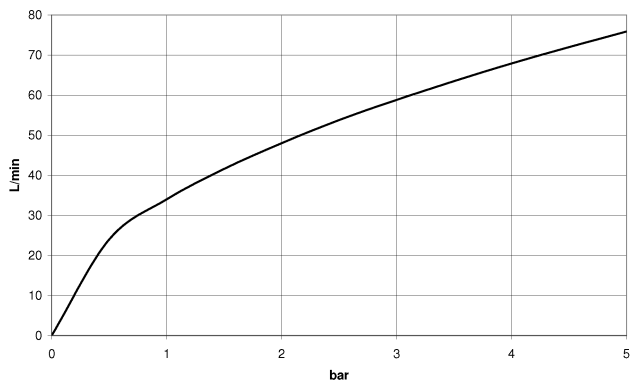

28 450 845

- sortie douche 3/8"
- rosace 60 x 78 mm
- raccord 1/2"

Avec sécurité anti-retour.

	Dark Chrome	28 450 845-19
	Chrome	28 450 845-00
	Platine brossé	28 450 845-06
	Or clair brossé	28 450 845-27
	Noir mat	28 450 845-33
	Chrome brossé	28 450 845-93
	Dark Platinum brossé	28 450 845-99

28 450 845

mm [inches]

**Diagramme de débit**

**Certificats**

WRAS\_2310091.

28 450 845

Les pièces pour les autres finitions peuvent être trouvées ici : [Chrome](#)