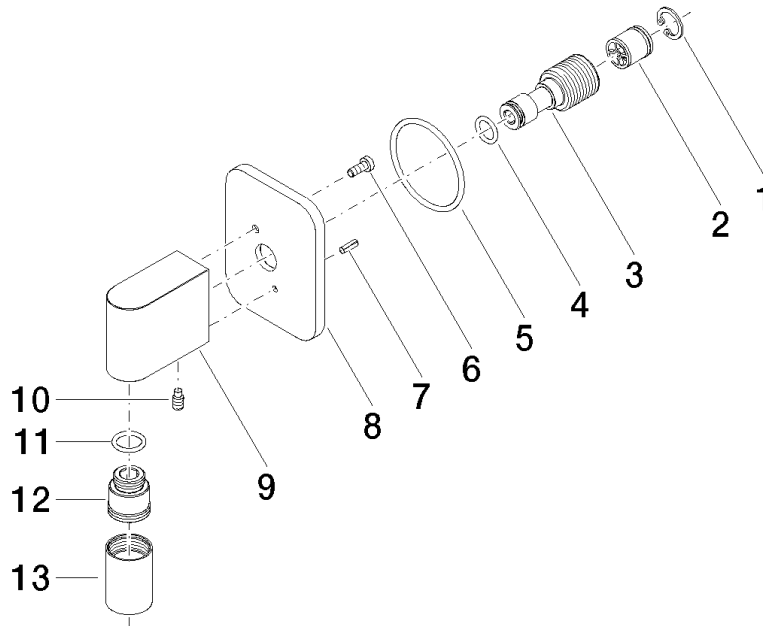

28 450 845

- sortie douche 3/8"
- rosace 60 x 78 mm
- raccord 1/2"

Avec sécurité anti-retour.

	Or clair brossé	28 450 845-27
	Chrome	28 450 845-00
	Platine brossé	28 450 845-06
	Dark Chrome	28 450 845-19
	Noir mat	28 450 845-33
	Chrome brossé	28 450 845-93
	Dark Platinum brossé	28 450 845-99

Accessoires recommandés

Coude mural à encastrer - 35 085 970 90

- profondeur de montage mini. 90 mm
- profondeur de montage max. 163 mm

28 450 845

mm [inches]

Diagramme de débit

Certificats

WRAS_2310091.

28 450 845

Liste des pièces de rechange

N°	Article Numéro	Désignation	Fréquence de montage	Délai de livraison
1	09 16 01 014 90	anneau	1	2
2	90 23 01 141 00 90	anti-retour	1	2
3	09 24 03 116 20 90	raccord à vis	1	2
4	09 14 10 008 90	joint	1	2
5	09 14 10 142 90	joint	1	2
6	09 30 30 054 90	vis	1	2
7	09 31 11 026 90	tige	1	2
9	09 11 03 046-27	raccord	1	60
10	09 31 11 005 90	tige	1	2
11	90 14 10 077 00 90	joint	1	2
12	09 24 03 107 20 90	raccord à vis	1	2
13	90 21 02 069 00-27	hotte	1	30