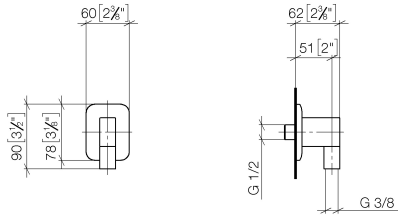

28 450 845

- sortie douche 3/8"
- rosace 60 x 78 mm
- raccord 1/2"

Avec sécurité anti-retour.

	Or clair brossé	28 450 845-27
	Chrome	28 450 845-00
	Platine brossé	28 450 845-06
	Dark Chrome	28 450 845-19
	Noir mat	28 450 845-33
	Chrome brossé	28 450 845-93
	Dark Platinum brossé	28 450 845-99

Accessoires recommandés

Coude mural à encastrer - 35 085 970 90

- profondeur de montage mini. 90 mm
- profondeur de montage max. 163 mm

28 450 845

mm [inches]

Diagramme de débit

Certificats

WRAS_2310091.

28 450 845

Liste des pièces de rechange

N°	Article Numéro	Désignation	Fréquence de montage	Délai de livraison
1	09 16 01 014 90	anneau	1	2
2	90 23 01 141 00 90	anti-retour	1	2
3	09 24 03 116 20 90	raccord à vis	1	2
4	09 14 10 008 90	joint	1	2
5	09 14 10 142 90	joint	1	2
6	09 30 30 054 90	vis	1	2
7	09 31 11 026 90	tige	1	2
9	09 11 03 046-27	raccord	1	60
10	09 31 11 005 90	tige	1	2
11	90 14 10 077 00 90	joint	1	2
12	09 24 03 107 20 90	raccord à vis	1	2
13	90 21 02 069 00-27	hotte	1	30