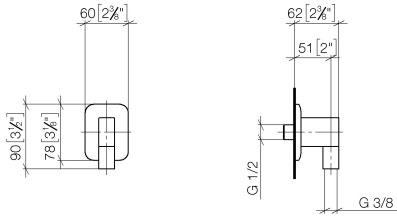

28 450 845

- sortie douche 3/8"
- rosace 60 x 78 mm
- raccord 1/2"

Avec sécurité anti-retour.

	Noir mat	28 450 845-33
	Chrome	28 450 845-00
	Platine brossé	28 450 845-06
	Dark Chrome	28 450 845-19
	Or clair brossé	28 450 845-27
	Chrome brossé	28 450 845-93
	Dark Platinum brossé	28 450 845-99

Accessoires recommandés

Coude mural à encastrer - 35 085 970 90

- profondeur de montage max. 163 mm
- profondeur de montage mini. 90 mm

28 450 845

mm [inches]

Diagramme de débit

Certificats

WRAS_2310091.

28 450 845

Liste des pièces de rechange

N°	Article Numéro	Désignation	Fréquence de montage	Délai de livraison
1	09 16 01 014 90	anneau	1	2
2	90 23 01 141 00 90	anti-retour	1	2
3	09 24 03 116 20 90	raccord à vis	1	2
4	09 14 10 008 90	joint	1	2
5	09 14 10 142 90	joint	1	2
6	09 30 30 054 90	vis	1	2
7	09 31 11 026 90	tige	1	2
8	09 27 84 021-33	rosace	1	30
9	09 11 03 046-33	raccord	1	30
10	09 31 11 005 90	tige	1	2
11	90 14 10 077 00 90	joint	1	2
12	09 24 03 107 20 90	raccord à vis	1	2
13	90 21 02 069 00-33	hotte	1	30