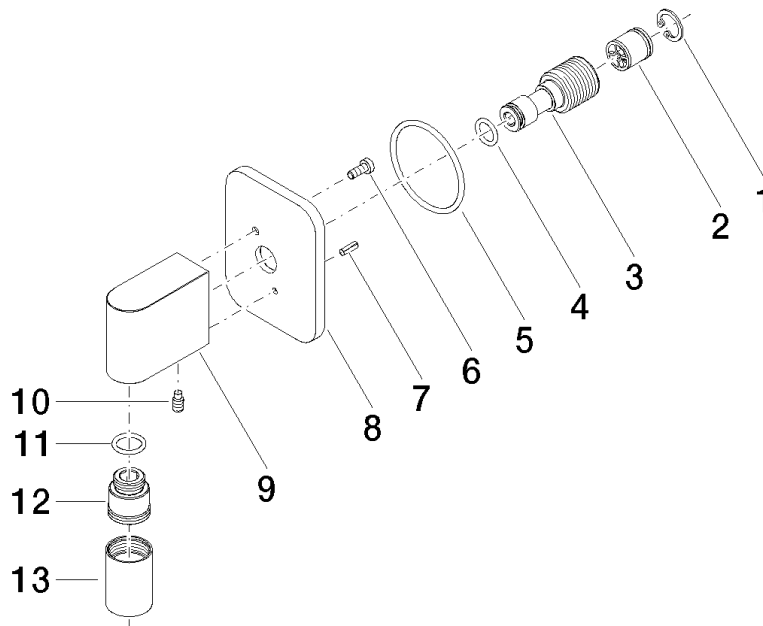

28 450 845

- sortie douche 3/8"
- rosace 60 x 78 mm
- raccord 1/2"

Avec sécurité anti-retour.

	Noir mat	28 450 845-33
	Chrome	28 450 845-00
	Platine brossé	28 450 845-06
	Dark Chrome	28 450 845-19
	Or clair brossé	28 450 845-27
	Chrome brossé	28 450 845-93
	Dark Platinum brossé	28 450 845-99

Accessoires recommandés

Coude mural à encastrer - 35 085 970 90

- profondeur de montage max. 163 mm
- profondeur de montage mini. 90 mm

28 450 845

mm [inches]

Diagramme de débit

Certificats

WRAS_2310091.

28 450 845

Liste des pièces de rechange

N°	Article Numéro	Désignation	Fréquence de montage	Délai de livraison
1	09 16 01 014 90	anneau	1	2
2	90 23 01 141 00 90	anti-retour	1	2
3	09 24 03 116 20 90	raccord à vis	1	2
4	09 14 10 008 90	joint	1	2
5	09 14 10 142 90	joint	1	2
6	09 30 30 054 90	vis	1	2
7	09 31 11 026 90	tige	1	2
8	09 27 84 021-33	rosace	1	30
9	09 11 03 046-33	raccord	1	30
10	09 31 11 005 90	tige	1	2
11	90 14 10 077 00 90	joint	1	2
12	09 24 03 107 20 90	raccord à vis	1	2
13	90 21 02 069 00-33	hotte	1	30