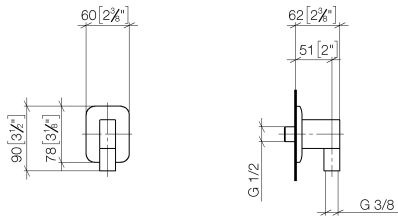

28 450 845

- sortie douche 3/8"
- rosace 60 x 78 mm
- raccord 1/2"

Avec sécurité anti-retour.

	Dark Platinum brossé	28 450 845-99
	Chrome	28 450 845-00
	Platine brossé	28 450 845-06
	Dark Chrome	28 450 845-19
	Or clair brossé	28 450 845-27
	Noir mat	28 450 845-33
	Chrome brossé	28 450 845-93

### Accessoires recommandés

**Coude mural à encastrer -** 35 085 970 90

- profondeur de montage mini. 90 mm
- profondeur de montage max. 163 mm

28 450 845

mm [inches]

**Diagramme de débit**

**Certificats**

WRAS\_2310091.

### Liste des pièces de rechange

N°	Article Numéro	Désignation	Fréquence de montage	Délai de livraison
1	09 16 01 014 90	anneau	1	2
2	90 23 01 141 00 90	anti-retour	1	2
3	09 24 03 116 20 90	raccord à vis	1	2
4	09 14 10 008 90	joint	1	2
5	09 14 10 142 90	joint	1	2
6	09 30 30 054 90	vis	1	2
7	09 31 11 026 90	tige	1	2
8	09 27 84 021-99	rosace	1	60
9	09 11 03 046-99	raccord	1	30
10	09 31 11 005 90	tige	1	2
11	90 14 10 077 00 90	joint	1	2
12	09 24 03 107 20 90	raccord à vis	1	2
13	90 21 02 069 00-99	hotte	1	30