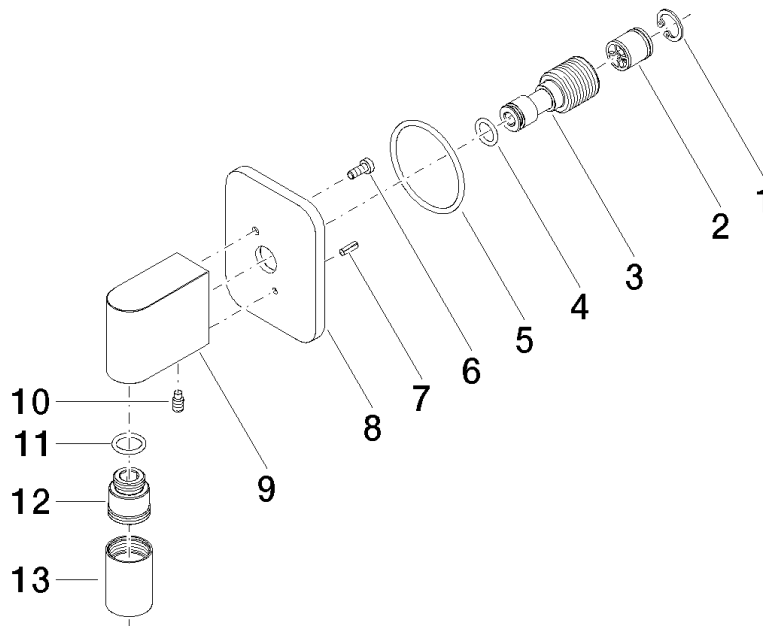

28 450 845

- sortie douche 3/8"
- rosace 60 x 78 mm
- raccord 1/2"

Avec sécurité anti-retour.

	Dark Platinum brossé	28 450 845-99
	Chrome	28 450 845-00
	Platine brossé	28 450 845-06
	Dark Chrome	28 450 845-19
	Or clair brossé	28 450 845-27
	Noir mat	28 450 845-33
	Chrome brossé	28 450 845-93

### Accessoires recommandés

**Coude mural à encastrer -** 35 085 970 90

- profondeur de montage mini. 90 mm
- profondeur de montage max. 163 mm

28 450 845

mm [inches]

**Diagramme de débit**

**Certificats**

WRAS\_2310091.

### Liste des pièces de rechange

N°	Article Numéro	Désignation	Fréquence de montage	Délai de livraison
1	09 16 01 014 90	anneau	1	2
2	90 23 01 141 00 90	anti-retour	1	2
3	09 24 03 116 20 90	raccord à vis	1	2
4	09 14 10 008 90	joint	1	2
5	09 14 10 142 90	joint	1	2
6	09 30 30 054 90	vis	1	2
7	09 31 11 026 90	tige	1	2
8	09 27 84 021-99	rosace	1	60
9	09 11 03 046-99	raccord	1	30
10	09 31 11 005 90	tige	1	2
11	90 14 10 077 00 90	joint	1	2
12	09 24 03 107 20 90	raccord à vis	1	2
13	90 21 02 069 00-99	hotte	1	30