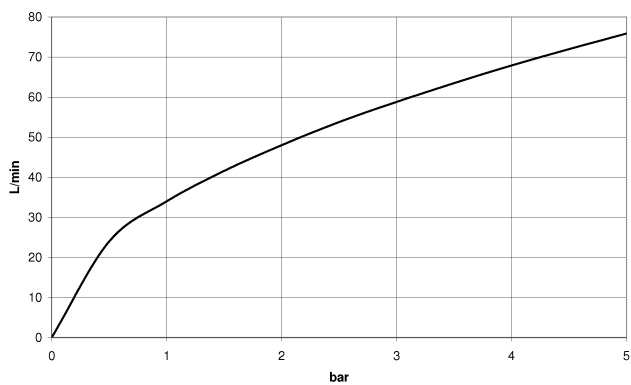

28 450 845

- sortie douche 3/8"
- rosace 60 x 78 mm
- raccord 1/2"

Avec sécurité anti-retour.

	Dark Platinum brossé	28 450 845-99
	Chrome	28 450 845-00
	Platine brossé	28 450 845-06
	Dark Chrome	28 450 845-19
	Or clair brossé	28 450 845-27
	Noir mat	28 450 845-33
	Chrome brossé	28 450 845-93

### Accessoires recommandés

**Coude mural à encastrer -** 35 085 970 90

- profondeur de montage mini. 90 mm
- profondeur de montage max. 163 mm

28 450 845

mm [inches]

**Diagramme de débit**

**Certificats**

WRAS\_2310091.