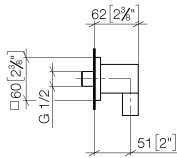

28 450 980

- sortie douche 3/8"
- rosace 60 x 60 mm
- raccord 1/2"

Avec sécurité anti-retour.

S'adapte aux gammes suivantes : IMO, MEM, CL.1, CYO

	Champagne (Or 22cts)	28 450 980-47
	Chrome	28 450 980-00
	Platine brossé	28 450 980-06
	Platine	28 450 980-08
	Laiton (Or 23cts)	28 450 980-09
	Dark Chrome	28 450 980-19
	Or clair brossé	28 450 980-27
	Laiton brossé (Or 23cts)	28 450 980-28
	Noir mat	28 450 980-33
	Champagne brossé (Or 22cts)	28 450 980-46
	Chrome brossé	28 450 980-93
	Dark Platinum brossé	28 450 980-99

Accessoires recommandés

- Coude mural à encastrer -** 35 085 970 90
- profondeur de montage max. 163 mm
 - profondeur de montage mini. 90 mm

28 450 980

mm [inches]

Diagramme de débit

Certificats

Belgaqua_22_280_2 WRAS_2310091.
7_7.

28 450 980

Liste des pièces de rechange

N°	Article Numéro	Désignation	Fréquence de montage	Délai de livraison
1	09 16 01 014 90	anneau	1	2
2	90 23 01 141 00 90	anti-retour	1	2
3	09 24 03 116 20 90	raccord à vis	1	2
4	09 14 10 008 90	joint	1	2
5	09 14 10 142 90	joint	1	2
6	09 30 30 054 90	vis	1	2
7	09 31 11 026 90	tige	1	2
8	09 27 82 006-47	rosace	1	30
9	09 11 03 046-47	raccord	1	30
10	09 31 11 005 90	tige	1	2
11	90 14 10 077 00 90	joint	1	2
12	09 24 03 107 20 90	raccord à vis	1	2
13	90 21 02 069 00-47	hotte	1	30