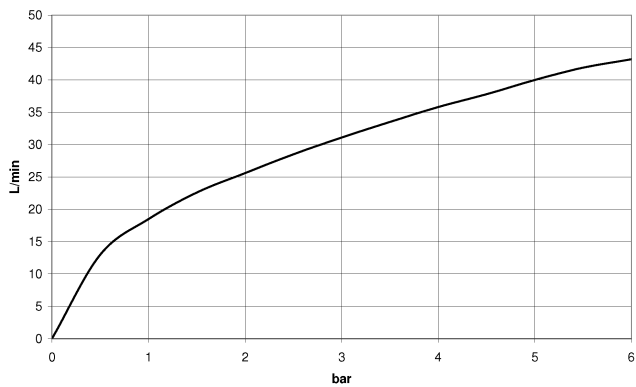

EDITION PRO Coude mural - Chrome

28 490 626

- sortie douche 3/8"
- rosace Ø 60 mm
- raccord 1/2"
- avec sécurité anti-retour

	Chrome	28 490 626-00
	Noir mat	28 490 626-33
	Chrome brossé	28 490 626-93

Accessoires requis

- Coude mural à encastrer -** 35 085 970 90
- profondeur de montage mini. 90 mm
 - profondeur de montage max. 163 mm

EDITION PRO Coude mural - Chrome

28 490 626

mm [inches]

Diagramme de débit

Liste des pièces de rechange