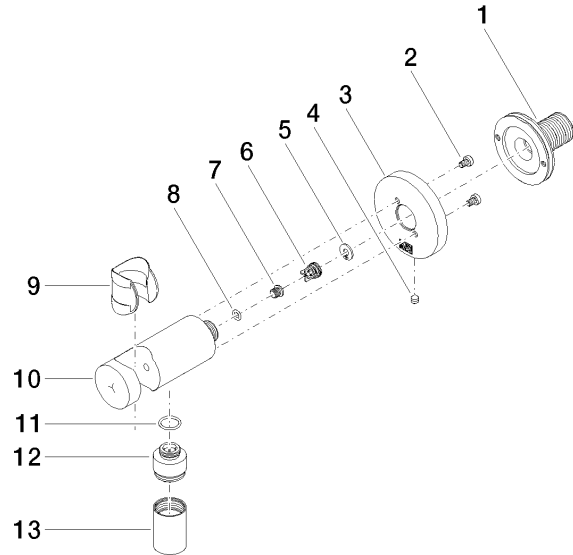

EDITION PRO Coude mural - Chrome

28 490 626

- sortie douche 3/8"
- rosace Ø 60 mm
- raccord 1/2"
- avec sécurité anti-retour

	Chrome	28 490 626-00
	Noir mat	28 490 626-33
	Chrome brossé	28 490 626-93

Accessoires requis

- Coude mural à encastrer -** 35 085 970 90
- profondeur de montage mini. 90 mm
 - profondeur de montage max. 163 mm

EDITION PRO Coude mural - Chrome

28 490 626

mm [inches]

Diagramme de débit

Liste des pièces de rechange

N°	Article Numéro	Désignation	Fréquence de montage	Délai de livraison
1	90 24 03 280 00 90	raccord à vis	1	2
2	09 30 30 037 90	vis	1	2
3	09 27 66 016-00	rosace	1	60
4	09 31 11 112 90	tige	1	60
5	09 16 01 023 90	anneau	1	2
6	09 23 01 131 90	anti-retour	1	2
7	09 30 30 113 20 90	vis	1	2
8	09 14 10 001 90	joint	1	2
9	09 18 40 216 90	douille	1	2
10	09 11 03 124-00	raccord	1	10
11	09 14 10 213 90	joint	1	2
12	09 24 03 279-00	raccord à vis	1	10
13	90 21 02 069 00-00	hotte	1	10