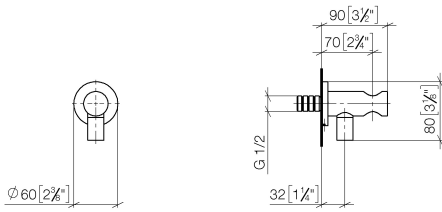

EDITION PRO Coude mural - Chrome

28 490 626

- sortie douche 3/8"
- rosace Ø 60 mm
- raccord 1/2"
- avec sécurité anti-retour

	Chrome	28 490 626-00
	Noir mat	28 490 626-33
	Chrome brossé	28 490 626-93

Accessoires requis

- Coude mural à encastrer -** 35 085 970 90
- profondeur de montage mini. 90 mm
 - profondeur de montage max. 163 mm

EDITION PRO Coude mural - Chrome

28 490 626

mm [inches]

Diagramme de débit

Liste des pièces de rechange

N°	Article Numéro	Désignation	Fréquence de montage	Délai de livraison
1	90 24 03 280 00 90	raccord à vis	1	2
2	09 30 30 037 90	vis	1	2
3	09 27 66 016-00	rosace	1	60
4	09 31 11 112 90	tige	1	60
5	09 16 01 023 90	anneau	1	2
6	09 23 01 131 90	anti-retour	1	2
7	09 30 30 113 20 90	vis	1	2
8	09 14 10 001 90	joint	1	2
9	09 18 40 216 90	douille	1	2
10	09 11 03 124-00	raccord	1	10
11	09 14 10 213 90	joint	1	2
12	09 24 03 279-00	raccord à vis	1	10
13	90 21 02 069 00-00	hotte	1	10