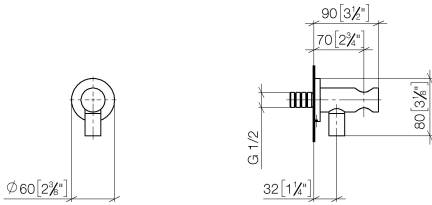

28 490 660

- sortie douche 3/8"
- rosace Ø 60 mm
- raccord 1/2"

Avec sécurité anti-retour.

S'adapte aux gammes suivantes : TARA, VAIA, META

	Chrome	28 490 660-00
	Platine brossé	28 490 660-06
	Platine	28 490 660-08
	Dark Chrome	28 490 660-19
	Or clair	28 490 660-26
	Or clair brossé	28 490 660-27
	Laiton brossé (Or 23cts)	28 490 660-28
	Noir mat	28 490 660-33
	Bronze brossé	28 490 660-42
	Champagne brossé (Or 22cts)	28 490 660-46
	Champagne (Or 22cts)	28 490 660-47
	Cyprum	28 490 660-49
	Chrome brossé	28 490 660-93
	Dark Platinum brossé	28 490 660-99

### Accessoires recommandés

- Coude mural à encastrer -** 35 085 970 90
- profondeur de montage max. 163 mm
  - profondeur de montage mini. 90 mm

28 490 660

mm [inches]