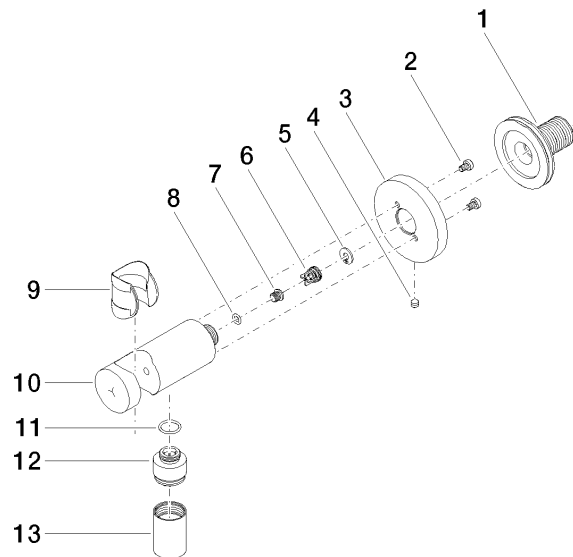

28 490 660

- sortie douche 3/8"
- rosace Ø 60 mm
- raccord 1/2"

Avec sécurité anti-retour.

S'adapte aux gammes suivantes : TARA, VAIA, META

	Chrome	28 490 660-00
	Platine brossé	28 490 660-06
	Platine	28 490 660-08
	Dark Chrome	28 490 660-19
	Or clair	28 490 660-26
	Or clair brossé	28 490 660-27
	Laiton brossé (Or 23cts)	28 490 660-28
	Noir mat	28 490 660-33
	Bronze brossé	28 490 660-42
	Champagne brossé (Or 22cts)	28 490 660-46
	Champagne (Or 22cts)	28 490 660-47
	Cyprum	28 490 660-49
	Chrome brossé	28 490 660-93
	Dark Platinum brossé	28 490 660-99

### Accessoires recommandés

- Coude mural à encastrer -** 35 085 970 90
- profondeur de montage max. 163 mm
  - profondeur de montage mini. 90 mm

28 490 660

mm [inches]

### Diagramme de débit

### Liste des pièces de rechange

N°	Article Numéro	Désignation	Fréquence de montage	Délai de livraison
1	90 24 03 280 00 90	raccord à vis	1	2
2	09 30 30 037 90	vis	2	2
3	09 27 66 001-00	rosace	1	10
4	09 31 11 112 90	tige	1	60
5	09 16 01 023 90	anneau	1	2
6	09 23 01 131 90	anti-retour	1	2
7	09 30 30 113 20 90	vis	1	2
8	09 14 10 001 90	joint	1	2
9	09 18 40 216 90	douille	1	2
10	09 11 03 124-00	raccord	1	10
11	09 14 10 213 90	joint	1	2
12	09 24 03 279-00	raccord à vis	1	10
13	90 21 02 069 00-00	hotte	1	10