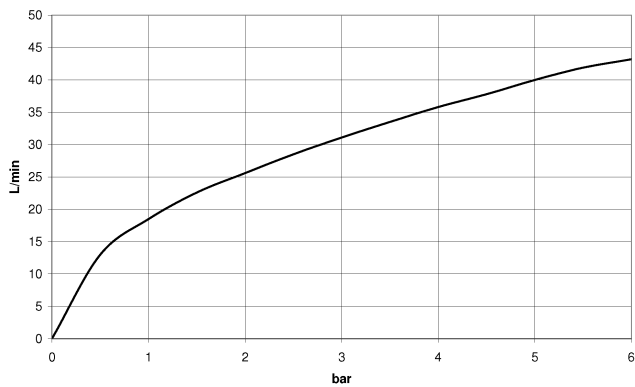

28 490 660

- sortie douche 3/8"
- rosace Ø 60 mm
- raccord 1/2"

Avec sécurité anti-retour.

S'adapte aux gammes suivantes : TARA, VAIA, META

	Platine brossé	28 490 660-06
	Chrome	28 490 660-00
	Platine	28 490 660-08
	Dark Chrome	28 490 660-19
	Or clair	28 490 660-26
	Or clair brossé	28 490 660-27
	Laiton brossé (Or 23cts)	28 490 660-28
	Noir mat	28 490 660-33
	Bronze brossé	28 490 660-42
	Champagne brossé (Or 22cts)	28 490 660-46
	Champagne (Or 22cts)	28 490 660-47
	Cyprum	28 490 660-49
	Chrome brossé	28 490 660-93
	Dark Platinum brossé	28 490 660-99

Accessoires recommandés

- Coude mural à encastrer -** 35 085 970 90
- profondeur de montage max. 163 mm
 - profondeur de montage mini. 90 mm

28 490 660

mm [inches]

Diagramme de débit

Certificats

Belgaqua_21-024- WRAS_1912049.
27_7.