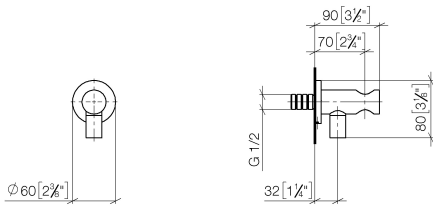

28 490 660

- sortie douche 3/8"
- rosace Ø 60 mm
- raccord 1/2"

Avec sécurité anti-retour.

S'adapte aux gammes suivantes : TARA, VAIA, META

	Platine brossé	28 490 660-06
	Chrome	28 490 660-00
	Platine	28 490 660-08
	Dark Chrome	28 490 660-19
	Or clair	28 490 660-26
	Or clair brossé	28 490 660-27
	Laiton brossé (Or 23cts)	28 490 660-28
	Noir mat	28 490 660-33
	Bronze brossé	28 490 660-42
	Champagne brossé (Or 22cts)	28 490 660-46
	Champagne (Or 22cts)	28 490 660-47
	Cyprum	28 490 660-49
	Chrome brossé	28 490 660-93
	Dark Platinum brossé	28 490 660-99

Accessoires recommandés

- Coude mural à encastrer -** 35 085 970 90
- profondeur de montage max. 163 mm
 - profondeur de montage mini. 90 mm

28 490 660

mm [inches]

Diagramme de débit

Certificats

Belgaqua_21-024- WRAS_1912049.
27_7.