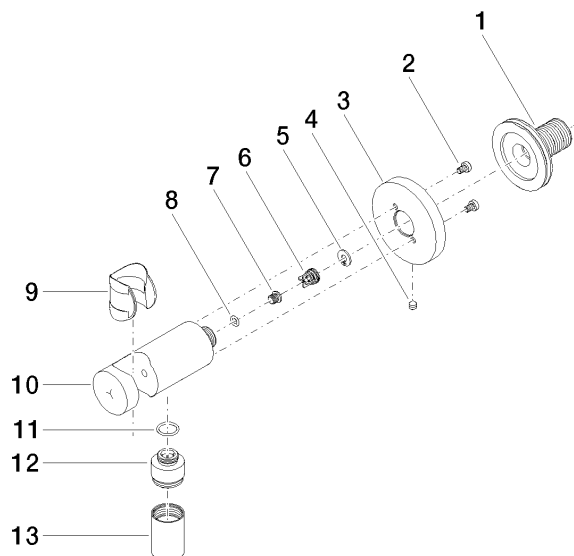

28 490 660

- sortie douche 3/8"
- rosace Ø 60 mm
- raccord 1/2"

Avec sécurité anti-retour.

S'adapte aux gammes suivantes : TARA, VAIA, META

	Platine brossé	28 490 660-06
	Chrome	28 490 660-00
	Platine	28 490 660-08
	Dark Chrome	28 490 660-19
	Or clair	28 490 660-26
	Or clair brossé	28 490 660-27
	Laiton brossé (Or 23cts)	28 490 660-28
	Noir mat	28 490 660-33
	Bronze brossé	28 490 660-42
	Champagne brossé (Or 22cts)	28 490 660-46
	Champagne (Or 22cts)	28 490 660-47
	Cyprum	28 490 660-49
	Chrome brossé	28 490 660-93
	Dark Platinum brossé	28 490 660-99

Accessoires recommandés

- Coude mural à encastrer -** 35 085 970 90
- profondeur de montage max. 163 mm
 - profondeur de montage mini. 90 mm

28 490 660

mm [inches]

Diagramme de débit

Certificats

Belgaqua_21-024- WRAS_1912049.
27_7.

28 490 660

Liste des pièces de rechange

N°	Article Numéro	Désignation	Fréquence de montage	Délai de livraison
1	90 24 03 280 00 90	raccord à vis	1	2
2	09 30 30 037 90	vis	2	2
3	09 27 66 001-06	rosace	1	10
4	09 31 11 112 90	tige	1	60
5	09 16 01 023 90	anneau	1	2
6	09 23 01 131 90	anti-retour	1	2
7	09 30 30 113 20 90	vis	1	2
8	09 14 10 001 90	joint	1	2
9	09 18 40 216 90	douille	1	2
10	09 11 03 124-06	raccord	1	10
11	09 14 10 213 90	joint	1	2
12	09 24 03 279-06	raccord à vis	1	10
13	90 21 02 069 00-06	hotte	1	10