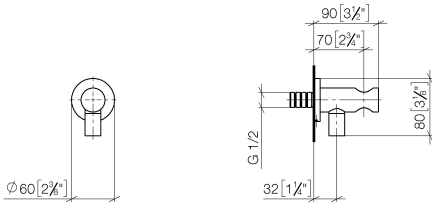

28 490 660

- sortie douche 3/8"
- rosace Ø 60 mm
- raccord 1/2"

Avec sécurité anti-retour.

S'adapte aux gammes suivantes : TARA, VAIA, META

	Platine	28 490 660-08
	Chrome	28 490 660-00
	Platine brossé	28 490 660-06
	Dark Chrome	28 490 660-19
	Or clair	28 490 660-26
	Or clair brossé	28 490 660-27
	Laiton brossé (Or 23cts)	28 490 660-28
	Noir mat	28 490 660-33
	Bronze brossé	28 490 660-42
	Champagne brossé (Or 22cts)	28 490 660-46
	Champagne (Or 22cts)	28 490 660-47
	Cyprum	28 490 660-49
	Chrome brossé	28 490 660-93
	Dark Platinum brossé	28 490 660-99

Accessoires recommandés

**Coude mural à encastrer -** 35 085 970 90  
 •profondeur de montage max. 163 mm  
 •profondeur de montage mini. 90 mm

Accessoires recommandés

**Coude mural à encastrer -** 35 085 970 90  
 •profondeur de montage max. 163 mm  
 •profondeur de montage mini. 90 mm

28 490 660

mm [inches]