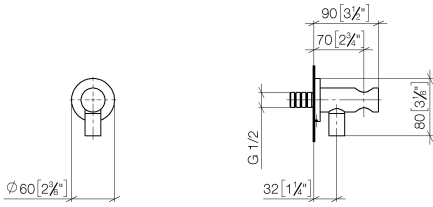

28 490 660

- sortie douche 3/8"
- rosace Ø 60 mm
- raccord 1/2"

Avec sécurité anti-retour.

S'adapte aux gammes suivantes : TARA,
VAIA, META

	Or clair	28 490 660-26
	Chrome	28 490 660-00
	Platine brossé	28 490 660-06
	Platine	28 490 660-08
	Dark Chrome	28 490 660-19
	Or clair brossé	28 490 660-27
	Laiton brossé (Or 23cts)	28 490 660-28
	Noir mat	28 490 660-33
	Bronze brossé	28 490 660-42
	Champagne brossé (Or 22cts)	28 490 660-46
	Champagne (Or 22cts)	28 490 660-47
	Cyprum	28 490 660-49
	Chrome brossé	28 490 660-93
	Dark Platinum brossé	28 490 660-99

28 490 660

mm [inches]

Diagramme de débit

28 490 660

Les pièces pour les
autres finitions
peuvent être
trouvées ici : Chrome

Liste des pièces de rechange

N°	Article Numéro	Désignation	Fréquence de montage	Délai de livraison
1	90 24 03 280 00 90	raccord à vis	1	2
2	09 30 30 037 90	vis	2	2
3	09 27 66 001-26	rosace	1	60
4	09 31 11 112 90	tige	1	60
5	09 16 01 023 90	anneau	1	2
6	09 23 01 131 90	anti-retour	1	2
7	09 30 30 113 20 90	vis	1	2
8	09 14 10 001 90	joint	1	2
9	09 18 40 216 90	douille	1	2
10	09 11 03 124-26	raccord	1	60
11	09 14 10 213 90	joint	1	2
12	09 24 03 279-26	raccord à vis	1	60
13	90 21 02 069 00-26	hotte	1	30