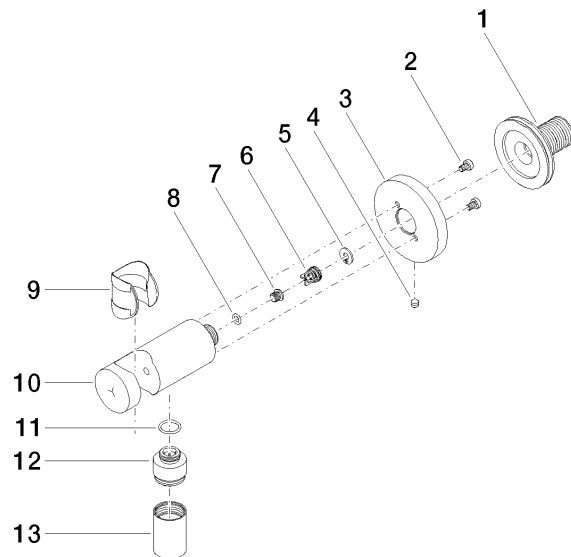

28 490 660

- sortie douche 3/8"
- rosace Ø 60 mm
- raccord 1/2"

Avec sécurité anti-retour.

S'adapte aux gammes suivantes : TARA,
VAIA, META

	Or clair	28 490 660-26
	Chrome	28 490 660-00
	Platine brossé	28 490 660-06
	Platine	28 490 660-08
	Dark Chrome	28 490 660-19
	Or clair brossé	28 490 660-27
	Laiton brossé (Or 23cts)	28 490 660-28
	Noir mat	28 490 660-33
	Bronze brossé	28 490 660-42
	Champagne brossé (Or 22cts)	28 490 660-46
	Champagne (Or 22cts)	28 490 660-47
	Cyprum	28 490 660-49
	Chrome brossé	28 490 660-93
	Dark Platinum brossé	28 490 660-99

28 490 660

mm [inches]

Diagramme de débit

28 490 660

Les pièces pour les
autres finitions
peuvent être
trouvées ici : Chrome

Liste des pièces de rechange

N°	Article Numéro	Désignation	Fréquence de montage	Délai de livraison
1	90 24 03 280 00 90	raccord à vis	1	2
2	09 30 30 037 90	vis	2	2
3	09 27 66 001-26	rosace	1	60
4	09 31 11 112 90	tige	1	60
5	09 16 01 023 90	anneau	1	2
6	09 23 01 131 90	anti-retour	1	2
7	09 30 30 113 20 90	vis	1	2
8	09 14 10 001 90	joint	1	2
9	09 18 40 216 90	douille	1	2
10	09 11 03 124-26	raccord	1	60
11	09 14 10 213 90	joint	1	2
12	09 24 03 279-26	raccord à vis	1	60
13	90 21 02 069 00-26	hotte	1	30